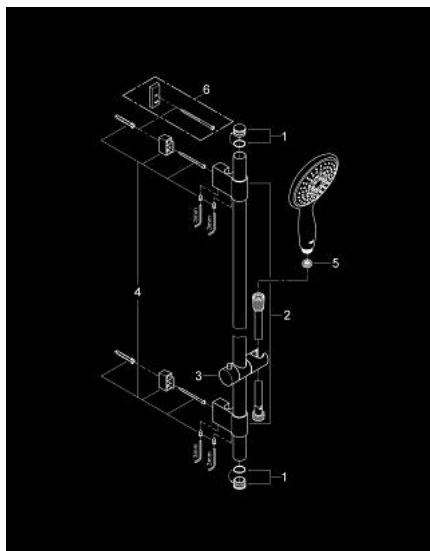

27 737 000 **POWER&SOUL 130 CONJUNTO RAMPA CHUVEIRO 4 JATOS**

DESCRIÇÃO DO PRODUTO

- Colour: cromado
- Composto por:
 - Chuveiro de mão Power & Soul 130 mm (27 672 000)
 - Rampa de duche de 90 cm (27 785)
 - Suporte deslizante articulado
 - Bicha de chuveiro de 1,75 m 1/2" x 1/2" (28 388 000)
- Isolamento térmico mediante câmara dupla GROHE CoolTouch
- Jato perfeito com o GROHE DreamSpray
- Acabamento GROHE LongLife
- Sistema anticalcário GROHE SpeedClean
- Inner WaterGuide - isolamento para proteção da superfície
- Sistema de rotação livre do flexível do chuveiro TwistStop

27 737 000 **POWER&SOUL 130 CONJUNTO RAMPA CHUVEIRO 4 JATOS**

PEÇAS DE REPOSIÇÃO , março 2011 – now

- 1: Tampa (Spare part-nr. 45922000)
- 2: Fixador de rampa de duche (Spare part-nr. 0666700M)
- 3: Elemento deslizante (Spare part-nr. 48177000)
- 4: Conjunto de prolongamento (Spare part-nr. 45403000)
- 5: filtro (Spare part-nr. 0700200M)
- 6: Disco de compensação (Spare part-nr. 45914XE0)*