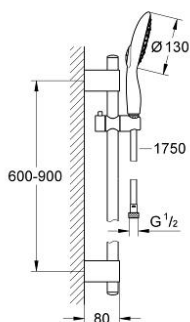

27 737 000 **POWER&SOUL 130 CONJUNTO RAMPA CHUVEIRO 4 JATOS**

DESCRIÇÃO DO PRODUTO

- Colour: cromado
- Composto por:
 - Chuveiro de mão Power & Soul 130 mm (27 672 000)
 - Rampa de duche de 90 cm (27 785)
 - Suporte deslizante articulado
 - Bicha de chuveiro de 1,75 m 1/2" x 1/2" (28 388 000)
- Isolamento térmico mediante câmara dupla GROHE CoolTouch
- Jato perfeito com o GROHE DreamSpray
- Acabamento GROHE LongLife
- Sistema anticalcário GROHE SpeedClean
- Inner WaterGuide - isolamento para proteção da superfície
- Sistema de rotação livre do flexível do chuveiro TwistStop

27 737 000 **POWER&SOUL 130 CONJUNTO RAMPA CHUVEIRO 4 JATOS**

PEÇAS DE REPOSIÇÃO , março 2011 – now

- 1: Tampa (Spare part-nr. 45922000)
- 2: Fixador de rampa de duche (Spare part-nr. 0666700M)
- 3: Elemento deslizante (Spare part-nr. 48177000)
- 4: Conjunto de prolongamento (Spare part-nr. 45403000)
- 5: filtro (Spare part-nr. 0700200M)
- 6: Disco de compensação (Spare part-nr. 45914XE0)*