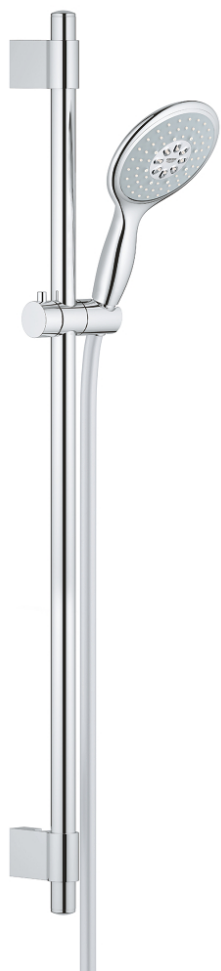

27 737 000 **POWER&SOUL 130 CONJUNTO RAMPA CHUVEIRO 4 JATOS**

DESCRIÇÃO DO PRODUTO

- Colour: cromado
- Composto por:
 - Chuveiro de mão Power & Soul 130 mm (27 672 000)
 - Rampa de duche de 90 cm (27 785)
 - Suporte deslizante articulado
 - Bicha de chuveiro de 1,75 m 1/2" x 1/2" (28 388 000)
- Isolamento térmico mediante câmara dupla GROHE CoolTouch
- Jato perfeito com o GROHE DreamSpray
- Acabamento GROHE LongLife
- Sistema anticalcário GROHE SpeedClean
- Inner WaterGuide - isolamento para proteção da superfície
- Sistema de rotação livre do flexível do chuveiro TwistStop

27 737 000 **POWER&SOUL 130 CONJUNTO RAMPA CHUVEIRO 4 JATOS**

PEÇAS DE REPOSIÇÃO , março 2011 – now

- 1: Tampa (Spare part-nr. 45922000)
- 2: Fixador de rampa de duche (Spare part-nr. 0666700M)
- 3: Elemento deslizante (Spare part-nr. 48177000)
- 4: Conjunto de prolongamento (Spare part-nr. 45403000)
- 5: filtro (Spare part-nr. 0700200M)
- 6: Disco de compensação (Spare part-nr. 45914XE0)*