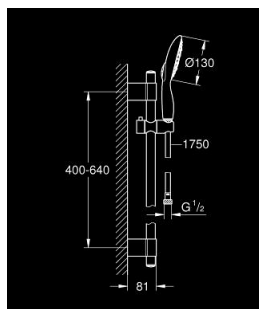

27 736 000 POWER&SOUL 130 CONJUNTO RAMPA CHUVEIRO 4 JATOS

DESCRIÇÃO DO PRODUTO

- Colour: cromado
- Composto por:
- Chuveiro de mão Power & Soul 130 mm (27 673 000)
- Rampa de duche 60 cm (27 784 000)
- Bicha de chuveiro de 1,75 m 1/2" x 1/2" (28 388 000)
- GROHE EcoJoy limitador de caudal a 9,5 l/min
- Jato perfeito com o GROHE DreamSpray
- Inner WaterGuide - isolamento para proteção da superfície
- Sistema de rotação livre do flexível do chuveiro TwistStop

27 736 000 **POWER&SOUL 130 CONJUNTO RAMPA CHUVEIRO 4 JATOS**

PEÇAS DE REPOSIÇÃO , outubro 2016 – now

- 1: Tampa (Spare part-nr. 45922000)
 - 2: Elemento deslizante (Spare part-nr. 48177000)
 - 3: Fixador de rampa de duche (Spare part-nr. 48333000)
 - 4: filtro (Spare part-nr. 0700200M)
 - 5: Disco de compensação (Spare part-nr. 45914XE0)*
- * Acessórios Opcionais