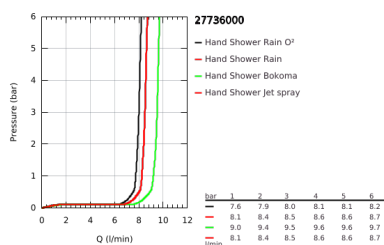

27 736 000 POWER&SOUL 130 CONJUNTO RAMPA CHUVEIRO 4 JATOS

DESCRIÇÃO DO PRODUTO

- Colour: cromado
- Composto por:
- Chuveiro de mão Power & Soul 130 mm (27 673 000)
- Rampa de duche 60 cm (27 784 000)
- Bicha de chuveiro de 1,75 m 1/2" x 1/2" (28 388 000)
- GROHE EcoJoy limitador de caudal a 9,5 l/min
- Jato perfeito com o GROHE DreamSpray
- Inner WaterGuide - isolamento para proteção da superfície
- Sistema de rotação livre do flexível do chuveiro TwistStop

27 736 000 **POWER&SOUL 130 CONJUNTO RAMPA CHUVEIRO 4 JATOS**

PEÇAS DE REPOSIÇÃO , outubro 2016 – now

- 1: Tampa (Spare part-nr. 45922000)
 - 2: Elemento deslizante (Spare part-nr. 48177000)
 - 3: Fixador de rampa de duche (Spare part-nr. 48333000)
 - 4: filtro (Spare part-nr. 0700200M)
 - 5: Disco de compensação (Spare part-nr. 45914XE0)*
- * Acessórios Opcionais