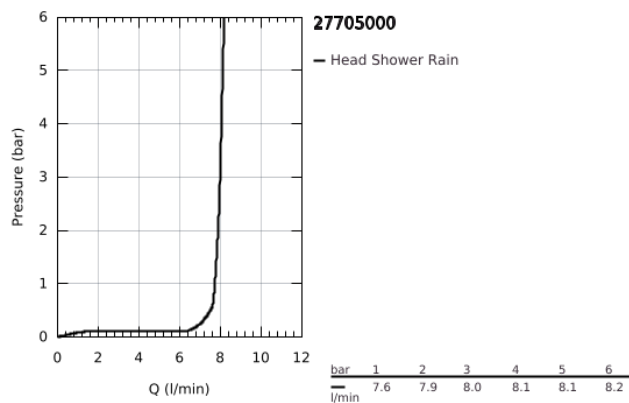

## 27 705 000 EUPHORIA CUBE 150 CHUVEIRO DE TETO 1 JATO

### DESCRIÇÃO DO PRODUTO

- Colour: cromado
- Jato: Rain
- Caudal máximo (a 3 bar): 8 l/min
- 152 x 152 mm
- Porca de ligação 1/2"
- GROHE EcoJoy para menor consumo e jato perfeito
- Inner WaterGuide - isolamento para proteção da superfície