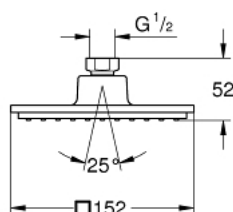

### DESCRIÇÃO DO PRODUTO

- Colour: cromado
- Jato: Rain
- Caudal máximo (a 3 bar): 8 l/min
- 152 x 152 mm
- Porca de ligação 1/2"
- GROHE EcoJoy para menor consumo e jato perfeito
- Inner WaterGuide - isolamento para proteção da superfície