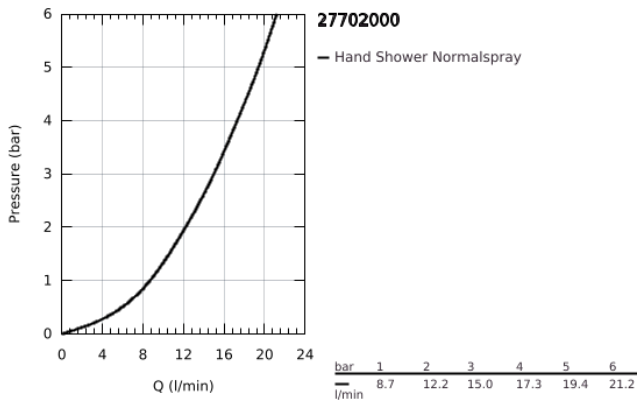

27 702 000 EUPHORIA CUBE STICK CONJUNTO DE SUPORTE DE PAREDE 1 JATO