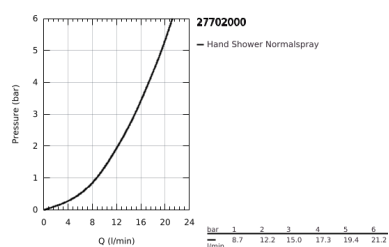

## 27 702 000 EUPHORIA CUBE STICK CONJUNTO DE SUPORTE DE PAREDE 1 JATO

### DESCRIÇÃO DO PRODUTO

- Colour: cromado
- Composto por:
  - Chuveiro de mão (27 698 000)
  - Caudal máximo (a 3 bar): 15 l/min
  - Suporte de parede não ajustável (27 693 000)
  - Bicha de chuveiro de 1,25 m (28 362)
  - Jato perfeito com o GROHE DreamSpray
  - Sistema anticalcário GROHE SpeedClean
  - Inner WaterGuide - isolamento para proteção da superfície
  - Sistema de rotação livre do flexível do chuveiro TwistStop