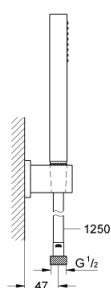

## 27 702 000 EUPHORIA CUBE STICK CONJUNTO DE SUPORTE DE PAREDE 1 JATO

### DESCRIÇÃO DO PRODUTO

- Colour: cromado
- Composto por:
  - Chuveiro de mão (27 698 000)
  - Caudal máximo (a 3 bar): 15 l/min
  - Suporte de parede não ajustável (27 693 000)
  - Bicha de chuveiro de 1,25 m (28 362)
  - Jato perfeito com o GROHE DreamSpray
  - Sistema anticalcário GROHE SpeedClean
  - Inner WaterGuide - isolamento para proteção da superfície
  - Sistema de rotação livre do flexível do chuveiro TwistStop