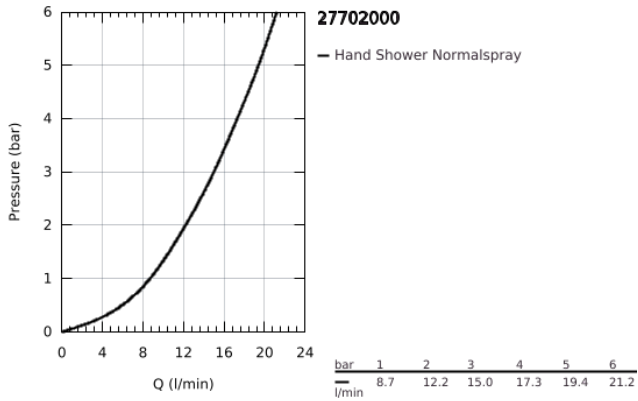

27 702 000 EUPHORIA CUBE STICK CONJUNTO DE SUPORTE DE PAREDE 1 JATO