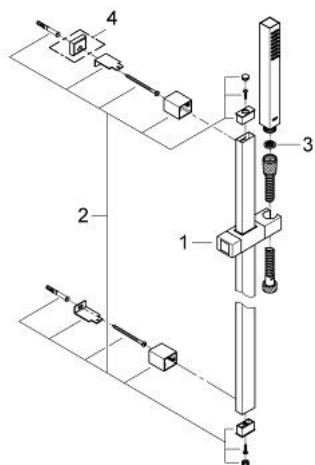

### DESCRIÇÃO DO PRODUTO

- Colour: cromado
- Composto por:
  - Chuveiro de mão (27 698 000)
  - Jato: normal
  - Caudal máximo (a 3 bar): 15 l/min
  - Rampa de duche 90 cm (27 841)
  - Bicha de chuveiro de 1,75 m 1/2" x 1/2" (28 388 000)
  - Jato perfeito com o GROHE DreamSpray
  - Sistema anticalcário GROHE SpeedClean
  - Inner WaterGuide - isolamento para proteção da superfície
  - Sistema de rotação livre do flexível do chuveiro TwistStop
- Pressão mínima 1,0 bar

### PEÇAS DE REPOSIÇÃO , dezembro 2010 – now

- 1: Elemento deslizante (Spare part-nr. 48180000)
- 2: Fixador de rampa de duche (Spare part-nr. 48179000)
- 3: filtro (Spare part-nr. 0700200M)
- 4: Disco de compensação (Spare part-nr. 27845000)\*