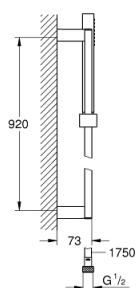

### DESCRIÇÃO DO PRODUTO

- Colour: cromado
- Composto por:
  - Chuveiro de mão (27 698 000)
  - Jato: normal
  - Caudal máximo (a 3 bar): 15 l/min
  - Rampa de duche 90 cm (27 841)
  - Bicha de chuveiro de 1,75 m 1/2" x 1/2" (28 388 000)
  - Jato perfeito com o GROHE DreamSpray
  - Sistema anticalcário GROHE SpeedClean
  - Inner WaterGuide - isolamento para proteção da superfície
  - Sistema de rotação livre do flexível do chuveiro TwistStop
- Pressão mínima 1,0 bar

### PEÇAS DE REPOSIÇÃO , dezembro 2010 – now

- 1: Elemento deslizante (Spare part-nr. 48180000)
- 2: Fixador de rampa de duche (Spare part-nr. 48179000)
- 3: filtro (Spare part-nr. 0700200M)
- 4: Disco de compensação (Spare part-nr. 27845000)\*