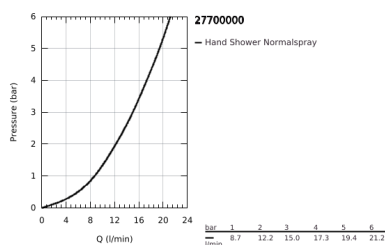

## 27 700 000 EUPHORIA CUBE STICK CONJUNTO DE DUCHE 1 JATO

### DESCRIÇÃO DO PRODUTO

- Colour: cromado
- Composto por:
  - Chuveiro de mão (27 698 000)
  - Jato: normal
  - Caudal máximo (a 3 bar): 15 l/min
  - Rampa de duche 90 cm (27 841)
  - Bicha de chuveiro de 1,75 m 1/2" x 1/2" (28 388 000)
  - Jato perfeito com o GROHE DreamSpray
  - Sistema anticalcário GROHE SpeedClean
  - Inner WaterGuide - isolamento para proteção da superfície
  - Sistema de rotação livre do flexível do chuveiro TwistStop
- Pressão mínima 1,0 bar