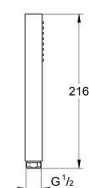

### DESCRIÇÃO DO PRODUTO

- Colour: cromado
- Jato: normal
- Caudal máximo (a 3 bar): 8,2 l/min
- GROHE EcoJoy para menor consumo e jato perfeito
- Jato perfeito com o GROHE DreamSpray
- Acabamento GROHE LongLife
- Sistema anticalcário GROHE SpeedClean
- Inner WaterGuide - isolamento para proteção da superfície
- Sistema de montagem universal: adaptável a todos os flexíveis de chuveiro standard

27 699 000 **EUPHORIA CUBE STICK CHUVEIRO DE MÃO 1 JATO**

**PEÇAS DE REPOSIÇÃO** , dezembro 2010 – now

1: filtro (Spare part-nr. 0700200M)