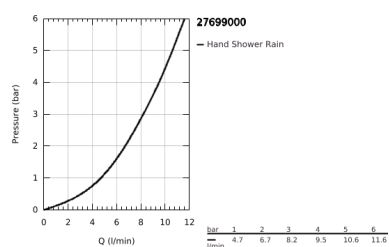

## 27 699 000 EUPHORIA CUBE STICK CHUVEIRO DE MÃO 1 JATO

### DESCRIÇÃO DO PRODUTO

- Colour: cromado
- Jato: normal
- Caudal máximo (a 3 bar): 8,2 l/min
- GROHE EcoJoy para menor consumo e jato perfeito
- Jato perfeito com o GROHE DreamSpray
- Acabamento GROHE LongLife
- Sistema anticalcário GROHE SpeedClean
- Inner WaterGuide - isolamento para proteção da superfície
- Sistema de montagem universal: adaptável a todos os flexíveis de chuveiro standard