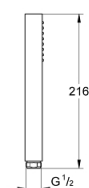

27 698 000 EUPHORIA CUBE STICK CHUVEIRO DE MÃO 1 JATO

DESCRIÇÃO DO PRODUTO

- Colour: cromado
- Caudal máximo (a 3 bar): 15 l/min
- Jato perfeito com o GROHE DreamSpray
- Sistema anticalcário GROHE SpeedClean
- Inner WaterGuide - isolamento para proteção da superfície

27 698 000 **EUPHORIA CUBE STICK CHUVEIRO DE MÃO 1 JATO**

PEÇAS DE REPOSIÇÃO , dezembro 2010 – now

1: filtro (Spare part-nr. 0700200M)