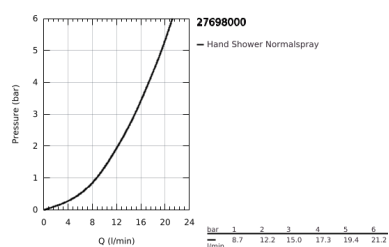

27 698 000 EUPHORIA CUBE STICK CHUVEIRO DE MÃO 1 JATO

DESCRIÇÃO DO PRODUTO

- Colour: cromado
- Caudal máximo (a 3 bar): 15 l/min
- Jato perfeito com o GROHE DreamSpray
- Sistema anticalcário GROHE SpeedClean
- Inner WaterGuide - isolamento para proteção da superfície