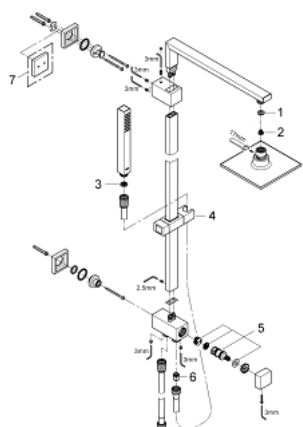

27 696 000 EUPHORIA CUBE SYSTEM 150 SISTEMA DE DUCHE COM INVERSOR

DESCRIÇÃO DO PRODUTO

- Colour: cromado
- Composto por:
 - Braço de chuveiro
 - Comprimento de 400 mm
 - Inversor para alternar entre chuveiro manual e chuveiro de parede
 - Chuveiro de parede Euphoria Cube 152 mm x 152 mm
 - Jato: Rain
 - Caudal máximo (a 3 bar): 13.5 l/min
 - Rótula orientável, ângulo de rotação de $\pm 20^\circ$
 - Chuveiro de mão Euphoria Cube Stick (27 698 000)
 - Caudal máximo (a 3 bar): 11 l/min
 - Com suporte ajustável em altura
 - Bicha de chuveiro de 1,75 m 1/2" x 1/2" (28 388 000)
 - Ligação para alimentação de água de 1/2"
 - Caudal máximo do sistema (a 3 bar): 13,5 l/min
 - Jato perfeito com o GROHE DreamSpray
 - Acabamento GROHE LongLife
 - Sistema anticalcário GROHE SpeedClean
 - Sistema de rotação livre do flexível do chuveiro TwistStop
 - Caudal mínimo recomendado 5l/min.

27 696 000 EUPHORIA CUBE SYSTEM 150 SISTEMA DE DUCHE COM INVERSOR

PEÇAS DE REPOSIÇÃO , outubro 2010 – now

- 1: junta (Spare part-nr. 0138900M)
- 2: filtro (Spare part-nr. 0676800M)
- 3: filtro (Spare part-nr. 0700200M)
- 4: Elemento deslizante (Spare part-nr. 48180000)
- 5: Kit de substituição para válvula rotativa (Spare part-nr. 45915000)
- 6: Sede 1/2" (Spare part-nr. 08565000)
- 7: Disco de compensação (Spare part-nr. 27933000)*