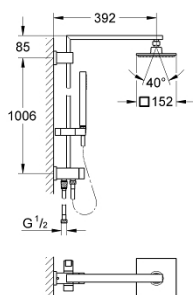

27 696 000 EUPHORIA CUBE SYSTEM 150 SISTEMA DE DUCHE COM INVERSOR

DESCRIÇÃO DO PRODUTO

- Colour: cromado
- Composto por:
 - Braço de chuveiro
 - Comprimento de 400 mm
 - Inversor para alternar entre chuveiro manual e chuveiro de parede
 - Chuveiro de parede Euphoria Cube 152 mm x 152 mm
 - Jato: Rain
 - Caudal máximo (a 3 bar): 13.5 l/min
 - Rótula orientável, ângulo de rotação de $\pm 20^\circ$
 - Chuveiro de mão Euphoria Cube Stick (27 698 000)
 - Caudal máximo (a 3 bar): 11 l/min
 - Com suporte ajustável em altura
 - Bicha de chuveiro de 1,75 m 1/2" x 1/2" (28 388 000)
 - Ligação para alimentação de água de 1/2"
 - Caudal máximo do sistema (a 3 bar): 13,5 l/min
 - Jato perfeito com o GROHE DreamSpray
 - Acabamento GROHE LongLife
 - Sistema anticalcário GROHE SpeedClean
 - Sistema de rotação livre do flexível do chuveiro TwistStop
 - Caudal mínimo recomendado 5l/min.

27 696 000 EUPHORIA CUBE SYSTEM 150 SISTEMA DE DUCHE COM INVERSOR

PEÇAS DE REPOSIÇÃO , outubro 2010 – now

- 1: junta (Spare part-nr. 0138900M)
- 2: filtro (Spare part-nr. 0676800M)
- 3: filtro (Spare part-nr. 0700200M)
- 4: Elemento deslizante (Spare part-nr. 48180000)
- 5: Kit de substituição para válvula rotativa (Spare part-nr. 45915000)
- 6: Sede 1/2" (Spare part-nr. 08565000)
- 7: Disco de compensação (Spare part-nr. 27933000)*