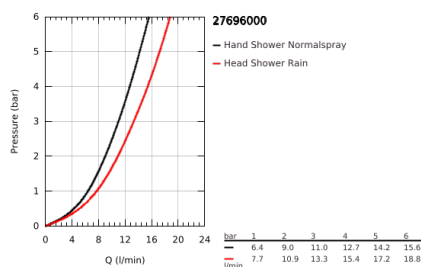

27 696 000 EUPHORIA CUBE SYSTEM 150 SISTEMA DE DUCHE COM INVERSOR

DESCRIÇÃO DO PRODUTO

- Colour: cromado
- Composto por:
 - Braço de chuveiro
 - Comprimento de 400 mm
 - Inversor para alternar entre chuveiro manual e chuveiro de parede
 - Chuveiro de parede Euphoria Cube 152 mm x 152 mm
 - Jato: Rain
 - Caudal máximo (a 3 bar): 13.5 l/min
 - Rótula orientável, ângulo de rotação de $\pm 20^\circ$
 - Chuveiro de mão Euphoria Cube Stick (27 698 000)
 - Caudal máximo (a 3 bar): 11 l/min
 - Com suporte ajustável em altura
 - Bicha de chuveiro de 1,75 m 1/2" x 1/2" (28 388 000)
 - Ligação para alimentação de água de 1/2"
 - Caudal máximo do sistema (a 3 bar): 13,5 l/min
 - Jato perfeito com o GROHE DreamSpray
 - Acabamento GROHE LongLife
 - Sistema anticalcário GROHE SpeedClean
 - Sistema de rotação livre do flexível do chuveiro TwistStop
 - Caudal mínimo recomendado 5l/min.