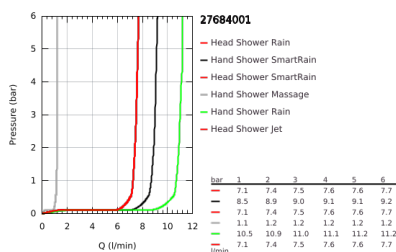

27 684 001 VITALIO JOY SYSTEM 260 SISTEMA DE DUCHE COM MISTURADORA MONOCOMANDO PARA MONTAGEM NA PAREDE

DESCRIÇÃO DO PRODUTO (1/2)

- Colour: cromado
- Composto por:
 - Braço de chuveiro 450 mm
 - Misturadora monocomando duche com inversor
 - Permite alternar entre:
 - Chuveiro superior Vitalio Joy 260 (26 462)
 - Jatos: Rain, SmartRain, Jet
 - Caudal máximo (a 3 bar): 7,5 l/min
 - Rótula orientável
 - Ângulo de rotação de $\pm 15^\circ$
 - Chuveiro de mão Vitalio Joy 110 Massage (27 319)
 - Jatos: Rain, SmartRain, Massage
 - Caudal Jet (a 3 bar): 12 l/min
 - Com suporte ajustável em altura
 - Flexível de chuveiro VitalioFlex Silver 1.750 mm, $\frac{1}{2}$ " x $\frac{1}{2}$ " (27 506 000)
 - Caudal máximo do sistema (a 3 bar): 12 l/min
 - Cartucho de discos cerâmicos GROHE SilkMove 46 mm
 - Jato perfeito com o GROHE DreamSpray
 - Acabamento GROHE LongLife
 - GROHE SprayDimmer com limitador de caudal
 - Sistema anticalcário GROHE SpeedClean
 - Inner WaterGuide - isolamento para proteção da superfície
 - Sistema de rotação livre do flexível do chuveiro TwistStop

Pure Freude
an Wasser

27 684 001 VITALIO JOY SYSTEM 260 SISTEMA DE DUCHE COM MISTURADORA MONOCOMANDO PARA MONTAGEM NA PAREDE

DESCRIÇÃO DO PRODUTO (2/2)

- Adequado para utilização com esquentadores a partir de 18 kWh
- Caudal mínimo recomendado 5l/min.
- Pressão mínima 1,0 bar
- QuickSpanner incluído