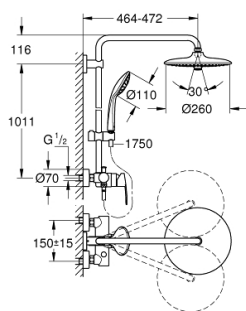

27 684 001 VITALIO JOY SYSTEM 260 SISTEMA DE DUCHE COM MISTURADORA MONOCOMANDO PARA MONTAGEM NA PAREDE

DESCRIÇÃO DO PRODUTO (1/2)

- Colour: cromado
- Composto por:
 - Braço de chuveiro 450 mm
 - Misturadora monocomando duche com inversor
 - Permite alternar entre:
 - Chuveiro superior Vitalio Joy 260 (26 462)
 - Jatos: Rain, SmartRain, Jet
 - Caudal máximo (a 3 bar): 7,5 l/min
 - Rótula orientável
 - Ângulo de rotação de $\pm 15^\circ$
 - Chuveiro de mão Vitalio Joy 110 Massage (27 319)
 - Jatos: Rain, SmartRain, Massage
 - Caudal Jet (a 3 bar): 12 l/min
 - Com suporte ajustável em altura
 - Flexível de chuveiro VitalioFlex Silver 1.750 mm, $\frac{1}{2}$ " x $\frac{1}{2}$ " (27 506 000)
 - Caudal máximo do sistema (a 3 bar): 12 l/min
 - Cartucho de discos cerâmicos GROHE SilkMove 46 mm
 - Jato perfeito com o GROHE DreamSpray
 - Acabamento GROHE LongLife
 - GROHE SprayDimmer com limitador de caudal
 - Sistema anticalcário GROHE SpeedClean
 - Inner WaterGuide - isolamento para proteção da superfície
 - Sistema de rotação livre do flexível do chuveiro TwistStop