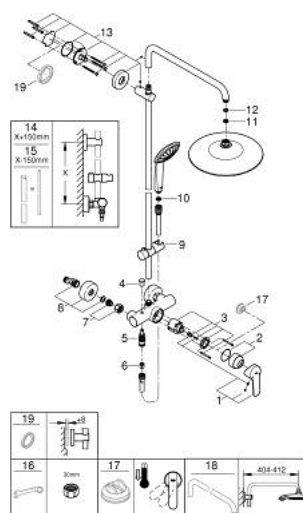

Pure Freude
an Wasser

27 684 001 VITALIO JOY SYSTEM 260 SISTEMA DE DUCHE COM MISTURADORA MONOCOMANDO PARA MONTAGEM NA PAREDE

DESCRIÇÃO DO PRODUTO (2/2)

- Adequado para utilização com esquentadores a partir de 18 kWh
- Caudal mínimo recomendado 5l/min.
- Pressão mínima 1,0 bar
- QuickSpanner incluído

27 684 001 VITALIO JOY SYSTEM 260 SISTEMA DE DUCHE COM MISTURADORA MONOCOMANDO PARA MONTAGEM NA PAREDE

PEÇAS DE REPOSIÇÃO , outubro 2016 – now

- 1: Manípulo e tampa (Spare part-nr. 46726000)
 - 2: Calota (desde 1999) (Spare part-nr. 46025000)
 - 3: Cartucho (Spare part-nr. 46048000)
 - 4: Manípulo regulador com Aquadimmer (Spare part-nr. 65648000)
 - 5: Inversor (Spare part-nr. 65655000)
 - 6: Sede 1/2" (Spare part-nr. 08565000)
 - 7: Sede 1/2" (Spare part-nr. 45044000)
 - 8: Rácor em S (Spare part-nr. 12662000)
 - 9: Elemento deslizante (Spare part-nr. 12140000)
 - 10: filtro (Spare part-nr. 0700200M)
 - 11: filtro + cavilha roscada (Spare part-nr. 48007000)
 - 12: junta (Spare part-nr. 0138900M)
 - 13: Fixador de rampa de duche (Spare part-nr. 48279000)
 - 14: Tubo de sistema de duche para adaptação (Spare part-nr. 48053000)*
 - 15: Tubo de sistema de duche para adaptação (Spare part-nr. 48054000)*
 - 16: Chave de porcas (Spare part-nr. 19377000)*
 - 17: Limitador de temperatura (Spare part-nr. 46375000)*
 - 18: Braço de chuveiro para sistemas de duche (Spare part-nr. 14047000)*
- * Acessórios Opcionais