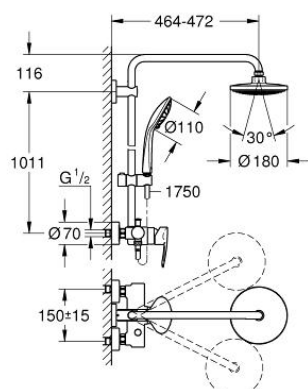

27 684 000 VITALIO JOY SYSTEM 180 SISTEMA DE DUCHE COM MISTURADORA MONOCOMANDO PARA MONTAGEM NA PAREDE

DESCRIÇÃO DO PRODUTO

- Colour: cromado
- Composto por:
 - Braço de chuveiro 450 mm
 - Misturadora monocomando duche com inversor
 - Permite alternar entre:
 - Chuveiro de Parede Vitalio Joy Ø180 mm
 - Jato: Rain
 - Chuveiro de mão Vitalio Joy 110 Massage (27 319)
 - Jatos: Rain, SmartRain, Massage
 - Flexível de chuveiro VitalioFlex Silver 1.750 mm, ½" x ½" (27 506 000)
 - GROHE EcoJoy para menor consumo e jato perfeito
 - Jato perfeito com o GROHE DreamSpray
 - Cartucho de discos cerâmicos GROHE SilkMove 46 mm
 - Sistema anticalcário GROHE SpeedClean

27 684 000 VITALIO JOY SYSTEM 180 SISTEMA DE DUCHE COM MISTURADORA MONOCOMANDO PARA MONTAGEM NA PAREDE

PEÇAS DE REPOSIÇÃO , junho 2013 – now

- 1: Manípulo e tampa (Spare part-nr. 46605000)
- 2: Calota (desde 1999) (Spare part-nr. 46025000)
- 3: Cartucho (Spare part-nr. 46048000)
- 4: Sede 1/2" (Spare part-nr. 45044000)
- 5: Rácor em S (Spare part-nr. 12662000)
- 6: Manípulo regulador com Aquadimmer (Spare part-nr. 65648000)
- 7: Inversor (Spare part-nr. 65655000)
- 8: Sede 1/2" (Spare part-nr. 08565000)
- 9: filtro (Spare part-nr. 0700200M)
- 10: Elemento deslizante (Spare part-nr. 12140000)
- 11: junta (Spare part-nr. 0138900M)
- 12: filtro + cavilha roscada (Spare part-nr. 48007000)
- 13: Limitador de temperatura (Spare part-nr. 46375000)*
- 14: Disco de compensação (Spare part-nr. 27180000)*
- 15: Tubo de sistema de duche para adaptação (Spare part-nr. 48053000)*
- 16: Tubo de sistema de duche para adaptação (Spare part-nr. 48054000)*
- 17: Chave de porcas (Spare part-nr. 19377000)*