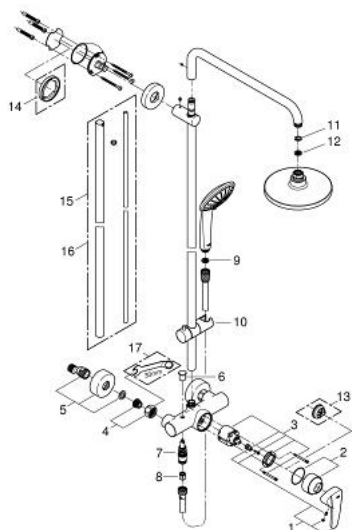

27 684 000 VITALIO JOY SYSTEM 180 SISTEMA DE DUCHE COM MISTURADORA MONOCOMANDO PARA MONTAGEM NA PAREDE

DESCRIÇÃO DO PRODUTO

- Colour: cromado
- Composto por:
 - Braço de chuveiro 450 mm
 - Misturadora monocomando duche com inversor
 - Permite alternar entre:
 - Chuveiro de Parede Vitalio Joy Ø180 mm
 - Jato: Rain
 - Chuveiro de mão Vitalio Joy 110 Massage (27 319)
 - Jatos: Rain, SmartRain, Massage
 - Flexível de chuveiro VitalioFlex Silver 1.750 mm, ½" x ½" (27 506 000)
 - GROHE EcoJoy para menor consumo e jato perfeito
 - Jato perfeito com o GROHE DreamSpray
 - Cartucho de discos cerâmicos GROHE SilkMove 46 mm
 - Sistema anticalcário GROHE SpeedClean

27 684 000 VITALIO JOY SYSTEM 180 SISTEMA DE DUCHE COM MISTURADORA MONOCOMANDO PARA MONTAGEM NA PAREDE

PEÇAS DE REPOSIÇÃO , junho 2013 – now

- 1: Manípulo e tampa (Spare part-nr. 46605000)
- 2: Calota (desde 1999) (Spare part-nr. 46025000)
- 3: Cartucho (Spare part-nr. 46048000)
- 4: Sede 1/2" (Spare part-nr. 45044000)
- 5: Rácor em S (Spare part-nr. 12662000)
- 6: Manípulo regulador com Aquadimmer (Spare part-nr. 65648000)
- 7: Inversor (Spare part-nr. 65655000)
- 8: Sede 1/2" (Spare part-nr. 08565000)
- 9: filtro (Spare part-nr. 0700200M)
- 10: Elemento deslizante (Spare part-nr. 12140000)
- 11: junta (Spare part-nr. 0138900M)
- 12: filtro + cavilha roscada (Spare part-nr. 48007000)
- 13: Limitador de temperatura (Spare part-nr. 46375000)*
- 14: Disco de compensação (Spare part-nr. 27180000)*
- 15: Tubo de sistema de duche para adaptação (Spare part-nr. 48053000)*
- 16: Tubo de sistema de duche para adaptação (Spare part-nr. 48054000)*
- 17: Chave de porcas (Spare part-nr. 19377000)*