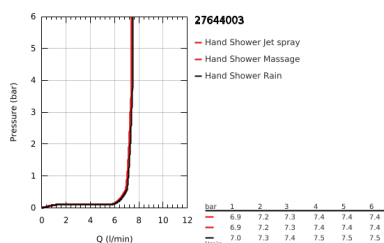

27 644 003 TEMPESTA 110 CONJUNTO DE DUCHE COM 3 JATOS (RAIN, JET, MASSAGE)

DESCRIÇÃO DO PRODUTO

- Colour: cromado
- Composto por:
- Chuveiro de mão Tempesta 110 (28 419)
- Caudal máximo (a 3 bar): 7,4 l/min
- Rampa de duche de 60 cm (27 523)
- Bicha Relaxflex 1,75 m (28 154)
- GROHE EcoJoy para menor consumo e jato perfeito
- GROHE SmartSwitch - facilidade em alternar o seu jato preferido
- Jato perfeito com o GROHE DreamSpray
- Acabamento GROHE LongLife
- Flexible Installation - (ajustável a furos pré-existent)
- Suporte ajustável (facilidade em ajustar o suporte do chuveiro de mão)
- Sistema anticalcário GROHE SpeedClean
- Inner WaterGuide - isolamento para proteção da superfície
- ShockProof anel de silicone à prova de choque que previne danos causados pela queda do chuveiro
- Pressão mínima 1,0 bar
- Adequado para utilização com esquentadores
- Edição Profissional

27 644 003 TEMPESTA 110 CONJUNTO DE DUCHE COM 3 JATOS (RAIN, JET, MASSAGE)

PEÇAS DE REPOSIÇÃO , abril 2020 – now

1: Fixador de rampa de duche (Spare part-nr. 48607000)

2: Elemento deslizante (Spare part-nr. 48609000)