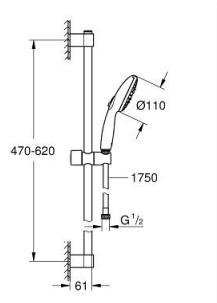

27 644 003 TEMPESTA 110 CONJUNTO DE DUCHE COM 3 JATOS (RAIN, JET, MASSAGE)

DESCRIÇÃO DO PRODUTO

- Colour: cromado
- Composto por:
- Chuveiro de mão Tempesta 110 (28 419)
- Caudal máximo (a 3 bar): 7,4 l/min
- Rampa de duche de 60 cm (27 523)
- Bicha Relaxflex 1,75 m (28 154)
- GROHE EcoJoy para menor consumo e jato perfeito
- GROHE SmartSwitch - facilidade em alternar o seu jato preferido
- Jato perfeito com o GROHE DreamSpray
- Acabamento GROHE LongLife
- Flexible Installation - (ajustável a furos pré-existent)
- Suporte ajustável (facilidade em ajustar o suporte do chuveiro de mão)
- Sistema anticalcário GROHE SpeedClean
- Inner WaterGuide - isolamento para proteção da superfície
- ShockProof anel de silicone à prova de choque que previne danos causados pela queda do chuveiro
- Pressão mínima 1,0 bar
- Adequado para utilização com esquentadores
- Edição Profissional

27 644 003 TEMPESTA 110 CONJUNTO DE DUCHE COM 3 JATOS (RAIN, JET, MASSAGE)

PEÇAS DE REPOSIÇÃO , abril 2020 – now

1: Fixador de rampa de duche (Spare part-nr. 48607000)

2: Elemento deslizante (Spare part-nr. 48609000)