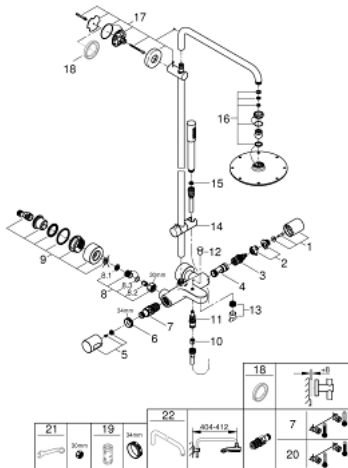

27 641 000 RAINSHOWER SYSTEM 210 <P>SISTEMA DE DUCHE COM TERMOSTÁTICA DE BANHEIRA</P>

PEÇAS DE REPOSIÇÃO , novembro 2017 – março 2021

1. 1: manípulo de corte Aquadimmer (Spare part-nr. 47804000)
2. 2: bloqueio (Spare part-nr. 47723000)
3. 3: Aquadimmer (Spare part-nr. 12433000)
4. 4: Fluxo de água (Spare part-nr. 47751000)
5. 5: Manípulo graduado (Spare part-nr. 47811000)
6. 6: anel de fixação (Spare part-nr. 47743000)
7. 7: Termoelemento TurboStat 1/2" (Spare part-nr. 47439000)
8. 8: Sede 1/2" (Spare part-nr. 47189000)
- 8.1: filtro (Spare part-nr. 0726400M)
- 8.2: Sede 1/2" (Spare part-nr. 08565000)
- 8.3: o'ring (Spare part-nr. 0305500M)
12. 9: Rácor em S (Spare part-nr. 12693000)
13. 10: Sede 1/2" (Spare part-nr. 08565000)
14. 11: Inversor (Spare part-nr. 65655000)
15. 12: Manípulo regulador com Aquadimmer (Spare part-nr. 65648000)
16. 13: Perlator tipo "Mousseur" (Spare part-nr. 13926000)
17. 14: Elemento deslizante (Spare part-nr. 12140000)
18. 15: filtro (Spare part-nr. 0700200M)
19. 16: conjunto de peças sobressalentes (Spare part-nr. 45933000)
20. 17: Fixador de rampa de duche (Spare part-nr. 48279000)
21. 18: Disco de compensação (Spare part-nr. 27180000)*
22. 19: Chave de caixa (Spare part-nr. 19332000)*
23. 20: Cartucho GROHE TurboStat 1/2" (Spare part-nr. 47175000)*
24. 21: Chave de porcas (Spare part-nr. 19377000)*
25. 22: Braço de chuveiro para sistemas de duche (Spare part-nr. 14047000)*

* Acessórios Opcionais