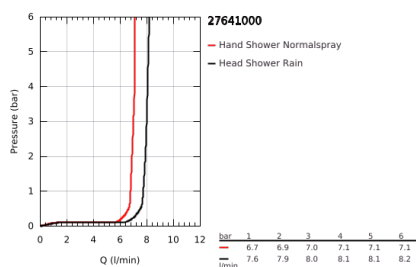

27 641 000 RAINSHOWER SYSTEM 210 <P>SISTEMA DE DUCHE COM TERMOSTÁTICA DE BANHEIRA</P>

DESCRIÇÃO DO PRODUTO

- Colour: cromado
- Composto por:
 - Braço de chuveiro 450 mm
 - Permite alternar entre:
 - Chuveiro de teto Rainshower Cosmopolitan 210 (28 373)
 - Material: metal
 - Rótula orientável
 - Ângulo de rotação de $\pm 15^\circ$
 - inversor separado para chuveiro de mão Sena (28 341 000)
 - Com suporte ajustável em altura (12 140 000)
 - Bicha de metal 1750mm (27 178)
 - limitador de caudal a 9,5 l/min
 - Limitador de temperatura GROHE SafeStop 38°C
 - GROHE SafeStop Plus (opcional) limitador de temperatura a 43°C