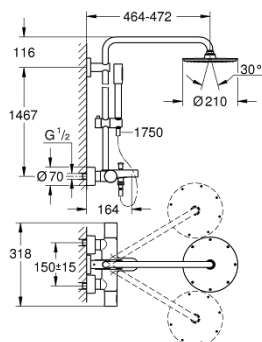

27 641 000 RAINSHOWER SYSTEM 210 <P>SISTEMA DE DUCHE COM TERMOSTÁTICA DE BANHEIRA</P>

DESCRIÇÃO DO PRODUTO

- Colour: cromado
- Composto por:
 - Braço de chuveiro 450 mm
 - Permite alternar entre:
 - Chuveiro de teto Rainshower Cosmopolitan 210 (28 373)
 - Material: metal
 - Rótula orientável
 - Ângulo de rotação de $\pm 15^\circ$
 - inversor separado para chuveiro de mão Sena (28 341 000)
 - Com suporte ajustável em altura (12 140 000)
 - Bicha de metal 1750mm (27 178)
 - limitador de caudal a 9,5 l/min
 - Limitador de temperatura GROHE SafeStop 38°C
 - GROHE SafeStop Plus (opcional) limitador de temperatura a 43°C