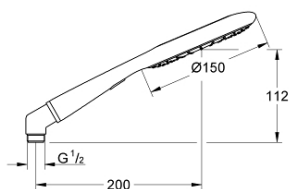

27 637 000 RAINSHOWER ICON 150 CHUVEIRO DE MÃO 2 JATOS

DESCRIÇÃO DO PRODUTO

- Colour: cromado/misty slate
- Jatos: Rain, SmartRain
- Função Eco (redução do caudal)
- GROHE EcoJoy para menor consumo e jato perfeito
- Jato perfeito com o GROHE DreamSpray
- Acabamento GROHE LongLife
- Sistema anticalcário GROHE SpeedClean
- Inner WaterGuide - isolamento para proteção da superfície

27 637 000 **RAINSHOWER ICON 150 CHUVEIRO DE MÃO 2 JATOS**

PEÇAS DE REPOSIÇÃO , setembro 2010 – now

1: filtro (Spare part-nr. 0700200M)