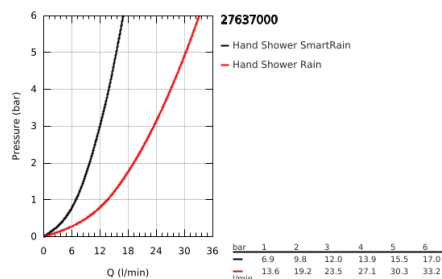

27 637 000 RAINSHOWER ICON 150 CHUVEIRO DE MÃO 2 JATOS

DESCRIÇÃO DO PRODUTO

- Colour: cromado/misty slate
- Jatos: Rain, SmartRain
- Função Eco (redução do caudal)
- GROHE EcoJoy para menor consumo e jato perfeito
- Jato perfeito com o GROHE DreamSpray
- Acabamento GROHE LongLife
- Sistema anticalcário GROHE SpeedClean
- Inner WaterGuide - isolamento para proteção da superfície