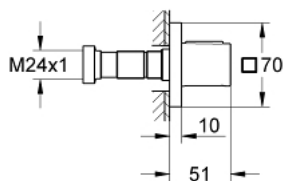

27 623 000 **GROHTHERM F CONTROLO ÚNICO DE VOLUME**

DESCRIÇÃO DO PRODUTO

- Colour: cromado
- Espelho de metal com fixação e vedação oculta

27 623 000 GROHTHERM F CONTROLO ÚNICO DE VOLUME

PEÇAS DE REPOSIÇÃO , agosto 2010 – now

1: Manipulo (Spare part-nr. 48192000)

1.1: fixação do manípulo (Spare part-nr. 45186000)

2: extensão do fuso (Spare part-nr. 48044000)

3: Prolongamento para torneira de passagem, 20 - 80 mm (Spare part-nr. 45202000)

4: Prolongamento para torneira de passagem / 20 - 200 mm (Spare part-nr. 45203000)*

* Acessórios Opcionais