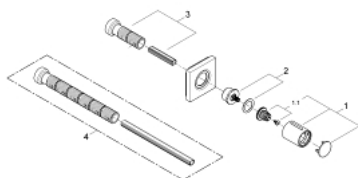

27 623 000 **GROHTHERM F CONTROLO ÚNICO DE VOLUME**

DESCRIÇÃO DO PRODUTO

- Colour: cromado
- Espelho de metal com fixação e vedação oculta

27 623 000 GROHTHERM F CONTROLO ÚNICO DE VOLUME

PEÇAS DE REPOSIÇÃO , agosto 2010 – now

1: Manipulo (Spare part-nr. 48192000)

1.1: fixação do manípulo (Spare part-nr. 45186000)

2: extensão do fuso (Spare part-nr. 48044000)

3: Prolongamento para torneira de passagem, 20 - 80 mm (Spare part-nr. 45202000)

4: Prolongamento para torneira de passagem / 20 - 200 mm (Spare part-nr. 45203000)*

* Acessórios Opcionais