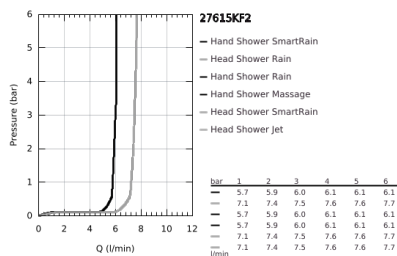

## 27 615 KF2 EUPHORIA SYSTEM 260 SISTEMA DE DUCHE COM TERMOSTÁTICA

### DESCRIÇÃO DO PRODUTO (1/2)

- Colour: phantom black
- Composto por:
  - Braço de chuveiro 450 mm
  - Termostática
  - Permite alternar entre:
    - Chuveiro de teto Euphoria 260
    - Jatos: Rain, SmartRain, Jet
    - Caudal máximo (a 3 bar): 7,5 l/min
    - Rótula orientável
    - Ângulo de rotação de  $\pm 15^\circ$
    - Chuveiro de mão Euphoria 110 Massage
    - Jatos: Rain, Massage, SmartRain
    - Caudal máximo (a 3 bar): 8,5 l/min
    - Com suporte ajustável em altura
    - Bicha de chuveiro de 1,75 m 1/2" x 1/2" (28 388 000)
    - Caudal máximo do sistema (a 3 bar): 8,5 l/min
    - GROHE EcoJoy para menor consumo e jato perfeito
    - Cartucho compacto GROHE TurboStat com termoelemento em cera
    - Limitador de temperatura GROHE SafeStop 38°C
    - GROHE SafeStop Plus (opcional) limitador de temperatura a 43°C
    - GROHE CoolTouch Sem risco de queimaduras