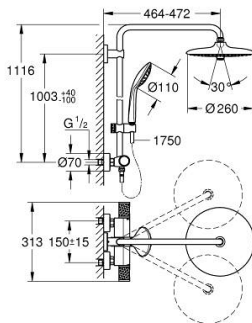

### DESCRIÇÃO DO PRODUTO (1/2)

- Colour: phantom black
- Composto por:
  - Braço de chuveiro 450 mm
  - Termostática
  - Permite alternar entre:
    - Chuveiro de teto Euphoria 260
    - Jatos: Rain, SmartRain, Jet
    - Caudal máximo (a 3 bar): 7,5 l/min
    - Rótula orientável
    - Ângulo de rotação de  $\pm 15^\circ$
    - Chuveiro de mão Euphoria 110 Massage
    - Jatos: Rain, Massage, SmartRain
    - Caudal máximo (a 3 bar): 8,5 l/min
    - Com suporte ajustável em altura
    - Bicha de chuveiro de 1,75 m 1/2" x 1/2" (28 388 000)
    - Caudal máximo do sistema (a 3 bar): 8,5 l/min
    - GROHE EcoJoy para menor consumo e jato perfeito
    - Cartucho compacto GROHE TurboStat com termoelemento em cera
    - Limitador de temperatura GROHE SafeStop 38°C
    - GROHE SafeStop Plus (opcional) limitador de temperatura a 43°C
    - GROHE CoolTouch Sem risco de queimaduras