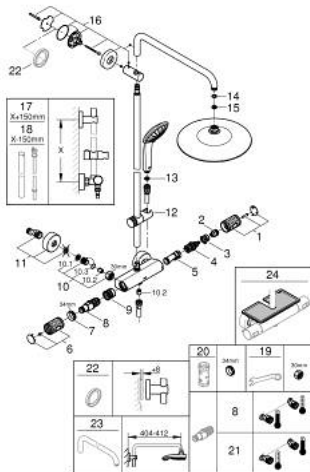

27 615 002 EUPHORIA SYSTEM 260 SISTEMA DE DUCHE COM TERMOSTÁTICA

PEÇAS DE REPOSIÇÃO , janeiro 2020 – now

1. 1: Manipulo de fecho (Spare part-nr. 49162000)
2. 2: anel de bloqueio (Spare part-nr. 47986000)
3. 3: anel de bloqueio (Spare part-nr. 47965000)
4. 4: Aquadimmer (Spare part-nr. 47364000)
5. 5: Fluxo de água (Spare part-nr. 47887000)
6. 6: Manipulo de fecho (Spare part-nr. 49160000)
7. 7: anel de fixação (Spare part-nr. 47743000)
8. 8: Termoelemento TurboStat 1/2" (Spare part-nr. 47439000)
9. 9: Passagem de água (Spare part-nr. 47975000)
10. 10: Sede 1/2" (Spare part-nr. 47189000)
- 10.1: filtro (Spare part-nr. 0726400M)
- 10.2: Sede 1/2" (Spare part-nr. 08565000)
- 10.3: o'ring (Spare part-nr. 0305500M)
14. 11: Rácor em S (Spare part-nr. 12662000)
15. 12: Elemento deslizante (Spare part-nr. 48424000)
16. 13: filtro (Spare part-nr. 0700200M)
17. 14: junta (Spare part-nr. 0138900M)
18. 15: filtro + cavilha roscada (Spare part-nr. 48007000)
19. 16: Fixador de rampa de duche (Spare part-nr. 48279000)
20. 17: Tubo de sistema de duche para adaptação (Spare part-nr. 48514000)*
21. 18: Tubo de sistema de duche para adaptação (Spare part-nr. 48515000)*
22. 19: Chave de porcas (Spare part-nr. 19377000)*
23. 20: Chave de caixa (Spare part-nr. 19332000)*
24. 21: Cartucho GROHE TurboStat 1/2" (Spare part-nr. 47175000)*
25. 22: Disco de compensação (Spare part-nr. 27180000)*
26. 23: Braço de chuveiro para sistemas de duche (Spare part-nr. 14047000)*
27. 24: GROHE EasyReach prateleira (Spare part-nr. 26362LN1)*

* Acessórios Opcionais