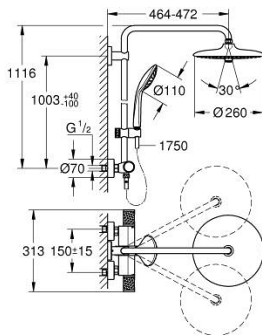

### DESCRIÇÃO DO PRODUTO (1/2)

- Colour: cromado
- Composto por:
  - Braço de chuveiro 450 mm
  - Termostática
    - Permite alternar entre:
      - Chuveiro de teto Euphoria 260 (26 457)
      - Jatos: Rain, SmartRain, Jet
      - Caudal máximo (a 3 bar): 7,5 l/min
      - Rótula orientável
      - Ângulo de rotação de  $\pm 15^\circ$
      - Chuveiro de mão Euphoria 110 Massage (27 239 000)
      - Jatos: Rain, Massage, SmartRain
      - Caudal máximo (a 3 bar): 8.5 l/min
      - Com suporte ajustável em altura
      - Bicha de chuveiro de 1,75 m 1/2" x 1/2" (28 388 000)
      - Caudal máximo do sistema (a 3 bar): 8,5 l/min
      - GROHE EcoJoy para menor consumo e jato perfeito
      - Cartucho compacto GROHE TurboStat com termoelemento em cera
      - Limitador de temperatura GROHE SafeStop 38°C
      - GROHE SafeStop Plus (opcional) limitador de temperatura a 43°C
      - GROHE CoolTouch Sem risco de queimaduras