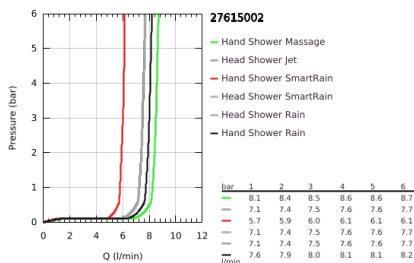

### DESCRIÇÃO DO PRODUTO (1/2)

- Colour: cromado
- Composto por:
  - Braço de chuveiro 450 mm
  - Termostática
    - Permite alternar entre:
      - Chuveiro de teto Euphoria 260 (26 457)
      - Jatos: Rain, SmartRain, Jet
      - Caudal máximo (a 3 bar): 7,5 l/min
      - Rótula orientável
      - Ângulo de rotação de  $\pm 15^\circ$
      - Chuveiro de mão Euphoria 110 Massage (27 239 000)
      - Jatos: Rain, Massage, SmartRain
      - Caudal máximo (a 3 bar): 8.5 l/min
      - Com suporte ajustável em altura
      - Bicha de chuveiro de 1,75 m 1/2" x 1/2" (28 388 000)
      - Caudal máximo do sistema (a 3 bar): 8,5 l/min
      - GROHE EcoJoy para menor consumo e jato perfeito
      - Cartucho compacto GROHE TurboStat com termoelemento em cera
      - Limitador de temperatura GROHE SafeStop 38°C
      - GROHE SafeStop Plus (opcional) limitador de temperatura a 43°C
      - GROHE CoolTouch Sem risco de queimaduras