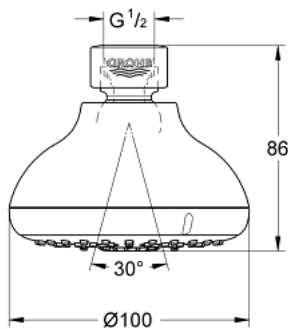

## 27 606 001 TEMPESTA 100 CHUVEIRO DE TETO 4 JATOS

### DESCRIÇÃO DO PRODUTO

- Colour: cromado
- Jatos: GROHE Rain O<sup>2</sup>, Rain, Massage, Jet
- Caudal máximo (a 3 bar): 9 l/min
- Porca de ligação 1/2"
- GROHE EcoJoy para menor consumo e jato perfeito
- Jato perfeito com o GROHE DreamSpray
- Acabamento GROHE LongLife
- Sistema anticalcário GROHE SpeedClean
- Inner WaterGuide - isolamento para proteção da superfície

## 27 606 001 TEMPESTA 100 CHUVEIRO DE TETO 4 JATOS

**PEÇAS DE REPOSIÇÃO** , março 2017 – now

1: junta (Spare part-nr. 0138900M)

2: filtro + cavilha roscada (Spare part-nr. 48007000)