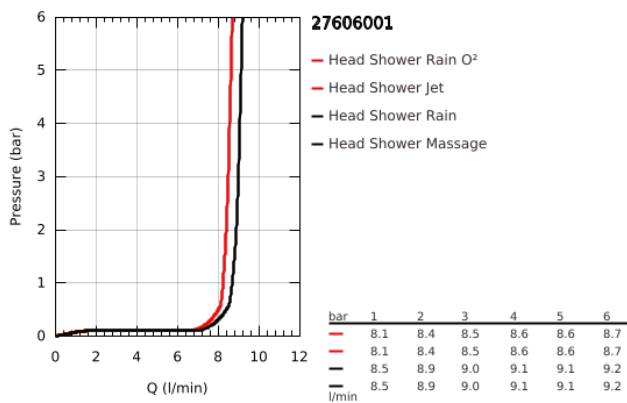

## 27 606 001 TEMPESTA 100 CHUVEIRO DE TETO 4 JATOS

### DESCRIÇÃO DO PRODUTO

- Colour: cromado
- Jatos: GROHE Rain O<sup>2</sup>, Rain, Massage, Jet
- Caudal máximo (a 3 bar): 9 l/min
- Porca de ligação 1/2"
- GROHE EcoJoy para menor consumo e jato perfeito
- Jato perfeito com o GROHE DreamSpray
- Acabamento GROHE LongLife
- Sistema anticalcário GROHE SpeedClean
- Inner WaterGuide - isolamento para proteção da superfície