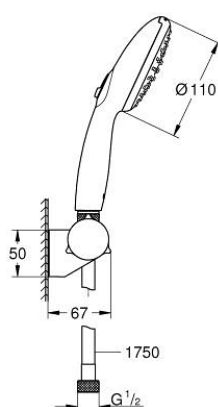

27 601 30E TEMPESTA 110 CONJUNTO DE PAREDE 2 JATOS (RAIN, JET)

DESCRIÇÃO DO PRODUTO

- Colour: cromado
- Composto por:
 - Chuveiro de mão Tempesta 110 (27 597)
 - Caudal máximo (a 3 bar): 5.6 l/min
 - Suporte de parede ajustável (27 595)
 - Bicha Relaxaflex 1,75 m (28 154)
- GROHE EcoJoy - utilização extra eficiente da água, caudal perfeito
- GROHE SmartSwitch - facilidade em alternar o seu jato preferido
- Jato perfeito com o GROHE DreamSpray
- Acabamento GROHE LongLife
- Sistema anticalcário GROHE SpeedClean
- Inner WaterGuide - isolamento para proteção da superfície
- ShockProof anel de silicone à prova de choque que previne danos causados pela queda do chuveiro
- Pressão mínima 1,0 bar
- Adequado para utilização com esquentadores
- Edição Profissional

27 601 30E TEMPESTA 110 CONJUNTO DE PAREDE 2 JATOS (RAIN, JET)

PEÇAS DE REPOSIÇÃO , abril 2020 – now

1: filtro (Spare part-nr. 0700200M)

2: Calota (desde 1999) (Spare part-nr. 1029380000)