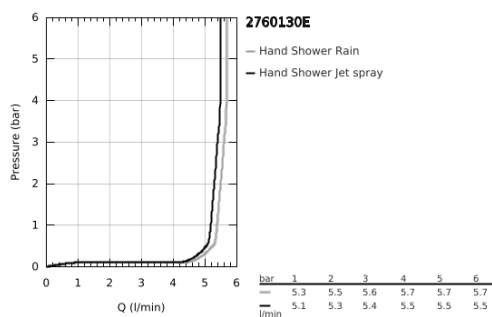

27 601 30E TEMPESTA 110 CONJUNTO DE PAREDE 2 JATOS (RAIN, JET)

DESCRIÇÃO DO PRODUTO

- Colour: cromado
- Composto por:
 - Chuveiro de mão Tempesta 110 (27 597)
 - Caudal máximo (a 3 bar): 5.6 l/min
 - Suporte de parede ajustável (27 595)
 - Bicha Relaxaflex 1,75 m (28 154)
- GROHE EcoJoy - utilização extra eficiente da água, caudal perfeito
- GROHE SmartSwitch - facilidade em alternar o seu jato preferido
- Jato perfeito com o GROHE DreamSpray
- Acabamento GROHE LongLife
- Sistema anticalcário GROHE SpeedClean
- Inner WaterGuide - isolamento para proteção da superfície
- ShockProof anel de silicone à prova de choque que previne danos causados pela queda do chuveiro
- Pressão mínima 1,0 bar
- Adequado para utilização com esquentadores
- Edição Profissional

27 601 30E TEMPESTA 110 CONJUNTO DE PAREDE 2 JATOS (RAIN, JET)

PEÇAS DE REPOSIÇÃO , abril 2020 – now

1: filtro (Spare part-nr. 0700200M)

2: Calota (desde 1999) (Spare part-nr. 1029380000)