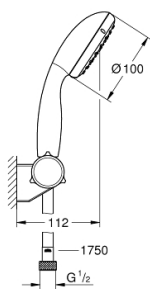

27 601 00E TEMPESTA 100 CONJUNTO SUPORTE DE PAREDE 2 JATOS

DESCRIÇÃO DO PRODUTO

- Colour: cromado
- Chuveiro de mão Tempesta 100 II (27 597)
- Suporte de parede ajustável (27 595)
- Bicha Relaxaflex 1,75 m (28 154)
- limitador de caudal 5,7 l/min.
- Jato perfeito com o GROHE DreamSpray
- Sistema anticalcário GROHE SpeedClean
- Inner WaterGuide - isolamento para proteção da superfície

27 601 00E TEMPESTA 100 CONJUNTO SUPORTE DE PAREDE 2 JATOS

PEÇAS DE REPOSIÇÃO , agosto 2010 – now

1: filtro (Spare part-nr. 0700200M)

2: Tampa (Spare part-nr. 45652P00)