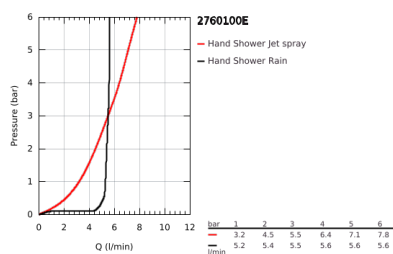

27 601 00E TEMPESTA 100 CONJUNTO SUPORTE DE PAREDE 2 JATOS

DESCRIÇÃO DO PRODUTO

- Colour: cromado
- Chuveiro de mão Tempesta 100 II (27 597)
- Suporte de parede ajustável (27 595)
- Bicha Relaxaflex 1,75 m (28 154)
- limitador de caudal 5,7 l/min.
- Jato perfeito com o GROHE DreamSpray
- Sistema anticalcário GROHE SpeedClean
- Inner WaterGuide - isolamento para proteção da superfície