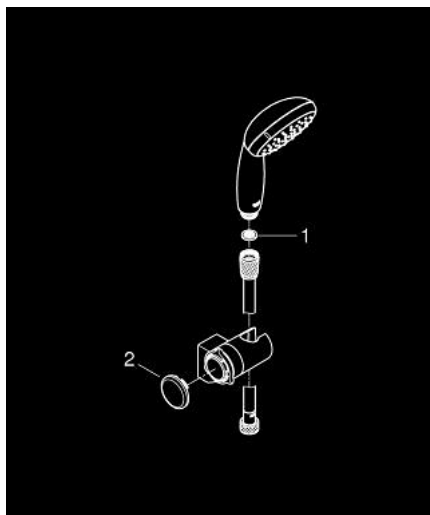

27 601 00E TEMPESTA 100 CONJUNTO SUPORTE DE PAREDE 2 JATOS

DESCRIÇÃO DO PRODUTO

- Colour: cromado
- Chuveiro de mão Tempesta 100 II (27 597)
- Suporte de parede ajustável (27 595)
- Bicha Relaxaflex 1,75 m (28 154)
- limitador de caudal 5,7 l/min.
- Jato perfeito com o GROHE DreamSpray
- Sistema anticalcário GROHE SpeedClean
- Inner WaterGuide - isolamento para proteção da superfície

27 601 00E TEMPESTA 100 CONJUNTO SUPORTE DE PAREDE 2 JATOS

PEÇAS DE REPOSIÇÃO , agosto 2010 – now

1: filtro (Spare part-nr. 0700200M)

2: Tampa (Spare part-nr. 45652P00)