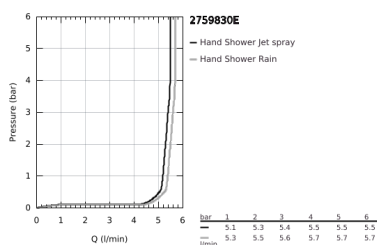

27 598 30E TEMPESTA 110 CONJUNTO DE DUCHE COM RAMPA 2 JATOS (RAIN, JET)

DESCRIÇÃO DO PRODUTO

- Colour: cromado
- Composto por:
 - Chuveiro de mão Tempesta 110 (27 597)
 - Caudal máximo (a 3 bar): 5.6 l/min
 - Rampa de duche de 60 cm (27 523)
 - Bicha Relaxaflex 1,75 m (28 154)
- GROHE EcoJoy - utilização extra eficiente da água, caudal perfeito
- GROHE SmartSwitch - facilidade em alternar o seu jato preferido
- Jato perfeito com o GROHE DreamSpray
- Acabamento GROHE LongLife
- Flexible Installation - (ajustável a furos pré-existent)
- Suporte ajustável (facilidade em ajustar o suporte do chuveiro de mão)
- Sistema anticalcário GROHE SpeedClean
- Inner WaterGuide - isolamento para proteção da superfície
- ShockProof anel de silicone à prova de choque que previne danos causados pela queda do chuveiro
- Edição Profissional

27 598 30E TEMPESTA 110 CONJUNTO DE DUCHE COM RAMPA 2 JATOS (RAIN, JET)

PEÇAS DE REPOSIÇÃO , abril 2020 – now

1: Fixador de rampa de duche (Spare part-nr. 48607000)

2: Elemento deslizante (Spare part-nr. 48609000)