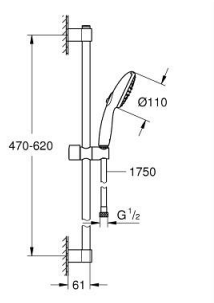

27 598 30E TEMPESTA 110 CONJUNTO DE DUCHE COM RAMPA 2 JATOS (RAIN, JET)

DESCRIÇÃO DO PRODUTO

- Colour: cromado
- Composto por:
 - Chuveiro de mão Tempesta 110 (27 597)
 - Caudal máximo (a 3 bar): 5.6 l/min
 - Rampa de duche de 60 cm (27 523)
 - Bicha Relaxaflex 1,75 m (28 154)
- GROHE EcoJoy - utilização extra eficiente da água, caudal perfeito
- GROHE SmartSwitch - facilidade em alternar o seu jato preferido
- Jato perfeito com o GROHE DreamSpray
- Acabamento GROHE LongLife
- Flexible Installation - (ajustável a furos pré-existent)
- Suporte ajustável (facilidade em ajustar o suporte do chuveiro de mão)
- Sistema anticalcário GROHE SpeedClean
- Inner WaterGuide - isolamento para proteção da superfície
- ShockProof anel de silicone à prova de choque que previne danos causados pela queda do chuveiro
- Edição Profissional

27 598 30E TEMPESTA 110 CONJUNTO DE DUCHE COM RAMPA 2 JATOS (RAIN, JET)

PEÇAS DE REPOSIÇÃO , abril 2020 – now

1: Fixador de rampa de duche (Spare part-nr. 48607000)

2: Elemento deslizante (Spare part-nr. 48609000)

3: Fixador de rampa de duche (Spare part-nr. 48608000)

4: filtro (Spare part-nr. 0700200M)

5: Disco de compensação (Spare part-nr. 48543001)*

* Acessórios Opcionais