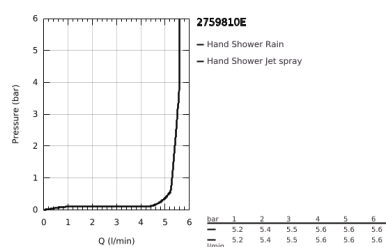

27 598 10E TEMPESTA 100 CONJUNTO DE DUCHE 2 JATOS

DESCRIÇÃO DO PRODUTO

- Colour: cromado
- Composto por:
 - Chuveiro de mão Tempesta 100 II (27 597)
 - maximum flow rate (at 3 bar): 5.7 l/min
 - Rampa de duche de 60 cm (27 523)
 - Bicha Relaxaflex 1,75 m (28 154)
 - Jato perfeito com o GROHE DreamSpray
 - ShockProof anel de silicone à prova de choque que previne danos causados pela queda do chuveiro

27 598 10E TEMPESTA 100 CONJUNTO DE DUCHE 2 JATOS

PEÇAS DE REPOSIÇÃO , junho 2013 – now

- 1: Fixador de rampa de duche (Spare part-nr. 48098000)
- 2: Elemento deslizante (Spare part-nr. 48099000)
- 3: filtro (Spare part-nr. 0700200M)
- 4: Disco de compensação (Spare part-nr. 48051000)*