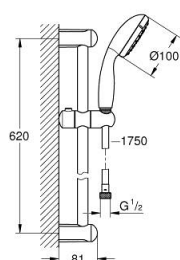

27 598 10E TEMPESTA 100 CONJUNTO DE DUCHE 2 JATOS

DESCRIÇÃO DO PRODUTO

- Colour: cromado
- Composto por:
 - Chuveiro de mão Tempesta 100 II (27 597)
 - maximum flow rate (at 3 bar): 5.7 l/min
 - Rampa de duche de 60 cm (27 523)
 - Bicha Relaxaflex 1,75 m (28 154)
 - Jato perfeito com o GROHE DreamSpray
 - ShockProof anel de silicone à prova de choque que previne danos causados pela queda do chuveiro

27 598 10E TEMPESTA 100 CONJUNTO DE DUCHE 2 JATOS

PEÇAS DE REPOSIÇÃO , junho 2013 – now

- 1: Fixador de rampa de duche (Spare part-nr. 48098000)
- 2: Elemento deslizante (Spare part-nr. 48099000)
- 3: filtro (Spare part-nr. 0700200M)
- 4: Disco de compensação (Spare part-nr. 48051000)*