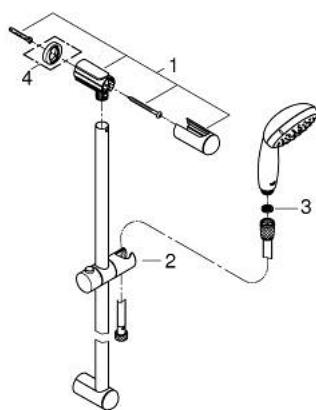

27 598 10E TEMPESTA 100 CONJUNTO DE DUCHE 2 JATOS

DESCRIÇÃO DO PRODUTO

- Colour: cromado
- Composto por:
 - Chuveiro de mão Tempesta 100 II (27 597)
 - maximum flow rate (at 3 bar): 5.7 l/min
 - Rampa de duche de 60 cm (27 523)
 - Bicha Relaxaflex 1,75 m (28 154)
 - Jato perfeito com o GROHE DreamSpray
 - ShockProof anel de silicone à prova de choque que previne danos causados pela queda do chuveiro

27 598 10E TEMPESTA 100 CONJUNTO DE DUCHE 2 JATOS

PEÇAS DE REPOSIÇÃO , junho 2013 – now

- 1: Fixador de rampa de duche (Spare part-nr. 48098000)
- 2: Elemento deslizante (Spare part-nr. 48099000)
- 3: filtro (Spare part-nr. 0700200M)
- 4: Disco de compensação (Spare part-nr. 48051000)*