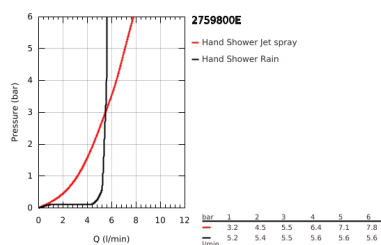

27 598 00E TEMPESTA 100 CONJUNTO DE DUCHE 2 JATOS

DESCRIÇÃO DO PRODUTO

- Colour: cromado
- Composto por:
 - Chuveiro de mão Tempesta 100 II (27 597)
 - maximum flow rate (at 3 bar): 5.7 l/min
 - Rampa de duche de 60 cm (27 523)
 - Bicha Relaxaflex 1,75 m (28 154)
 - Jato perfeito com o GROHE DreamSpray
 - ShockProof anel de silicone à prova de choque que previne danos causados pela queda do chuveiro

27 598 00E TEMPESTA 100 CONJUNTO DE DUCHE 2 JATOS

PEÇAS DE REPOSIÇÃO , agosto 2010 – now

- 1: Fixador de rampa de duche (Spare part-nr. 48098000)
- 2: Elemento deslizante (Spare part-nr. 48099000)
- 3: filtro (Spare part-nr. 0700200M)
- 4: Disco de compensação (Spare part-nr. 48051000)*