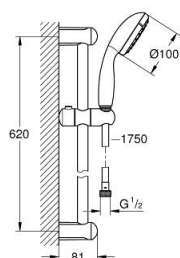

27 598 00E TEMPESTA 100 CONJUNTO DE DUCHE 2 JATOS

DESCRIÇÃO DO PRODUTO

- Colour: cromado
- Composto por:
 - Chuveiro de mão Tempesta 100 II (27 597)
 - maximum flow rate (at 3 bar): 5.7 l/min
 - Rampa de duche de 60 cm (27 523)
 - Bicha Relaxaflex 1,75 m (28 154)
 - Jato perfeito com o GROHE DreamSpray
 - ShockProof anel de silicone à prova de choque que previne danos causados pela queda do chuveiro

27 598 00E TEMPESTA 100 CONJUNTO DE DUCHE 2 JATOS

PEÇAS DE REPOSIÇÃO , agosto 2010 – now

- 1: Fixador de rampa de duche (Spare part-nr. 48098000)
- 2: Elemento deslizante (Spare part-nr. 48099000)
- 3: filtro (Spare part-nr. 0700200M)
- 4: Disco de compensação (Spare part-nr. 48051000)*