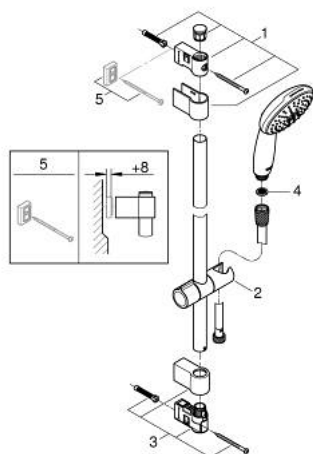

27 598 003 TEMPESTA 110 CONJUNTO DE DUCHE COM RAMPA 2 JATOS (RAIN, JET)

DESCRIÇÃO DO PRODUTO

- Colour: cromado
- Composto por:
 - Chuveiro de mão Tempesta 110 (27 597)
 - Caudal máximo (a 3 bar): 13.5 l/min
 - Rampa de duche de 60 cm (27 523)
 - Bicha Relexaflex 1,75 m (28 154)
- GROHE SmartSwitch - facilidade em alternar o seu jato preferido
- Jato perfeito com o GROHE DreamSpray
- Acabamento GROHE LongLife
- Flexible Installation - (ajustável a furos pré-existent)
- Suporte ajustável (facilidade em ajustar o suporte do chuveiro de mão)
- Sistema anticalcário GROHE SpeedClean
- Inner WaterGuide - isolamento para proteção da superfície
- ShockProof anel de silicone à prova de choque que previne danos causados pela queda do chuveiro
- Edição Profissional

27 598 003 TEMPESTA 110 CONJUNTO DE DUCHE COM RAMPA 2 JATOS (RAIN, JET)

PEÇAS DE REPOSIÇÃO , abril 2020 – now

1: Fixador de rampa de duche (Spare part-nr. 48607000)

2: Elemento deslizante (Spare part-nr. 48609000)

3: Fixador de rampa de duche (Spare part-nr. 48608000)

4: filtro (Spare part-nr. 0700200M)

5: Disco de compensação (Spare part-nr. 48543001)*

* Acessórios Opcionais