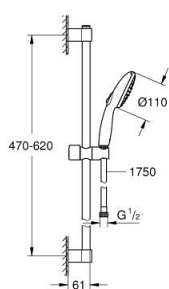

27 598 003 TEMPESTA 110 CONJUNTO DE DUCHE COM RAMPA 2 JATOS (RAIN, JET)

DESCRIÇÃO DO PRODUTO

- Colour: cromado
- Composto por:
 - Chuveiro de mão Tempesta 110 (27 597)
 - Caudal máximo (a 3 bar): 13.5 l/min
 - Rampa de duche de 60 cm (27 523)
 - Bicha Relexaflex 1,75 m (28 154)
- GROHE SmartSwitch - facilidade em alternar o seu jato preferido
- Jato perfeito com o GROHE DreamSpray
- Acabamento GROHE LongLife
- Flexible Installation - (ajustável a furos pré-existent)
- Suporte ajustável (facilidade em ajustar o suporte do chuveiro de mão)
- Sistema anticalcário GROHE SpeedClean
- Inner WaterGuide - isolamento para proteção da superfície
- ShockProof anel de silicone à prova de choque que previne danos causados pela queda do chuveiro
- Edição Profissional

27 598 003 TEMPESTA 110 CONJUNTO DE DUCHE COM RAMPA 2 JATOS (RAIN, JET)

PEÇAS DE REPOSIÇÃO , abril 2020 – now

1: Fixador de rampa de duche (Spare part-nr. 48607000)

2: Elemento deslizante (Spare part-nr. 48609000)

3: Fixador de rampa de duche (Spare part-nr. 48608000)

4: filtro (Spare part-nr. 0700200M)

5: Disco de compensação (Spare part-nr. 48543001)*

* Acessórios Opcionais