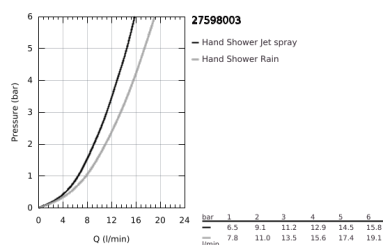

27 598 003 TEMPESTA 110 CONJUNTO DE DUCHE COM RAMPA 2 JATOS (RAIN, JET)

DESCRIÇÃO DO PRODUTO

- Colour: cromado
- Composto por:
 - Chuveiro de mão Tempesta 110 (27 597)
 - Caudal máximo (a 3 bar): 13.5 l/min
 - Rampa de duche de 60 cm (27 523)
 - Bicha Relexaflex 1,75 m (28 154)
- GROHE SmartSwitch - facilidade em alternar o seu jato preferido
- Jato perfeito com o GROHE DreamSpray
- Acabamento GROHE LongLife
- Flexible Installation - (ajustável a furos pré-existent)
- Suporte ajustável (facilidade em ajustar o suporte do chuveiro de mão)
- Sistema anticalcário GROHE SpeedClean
- Inner WaterGuide - isolamento para proteção da superfície
- ShockProof anel de silicone à prova de choque que previne danos causados pela queda do chuveiro
- Edição Profissional

27 598 003 TEMPESTA 110 CONJUNTO DE DUCHE COM RAMPA 2 JATOS (RAIN, JET)

PEÇAS DE REPOSIÇÃO , abril 2020 – now

1: Fixador de rampa de duche (Spare part-nr. 48607000)

2: Elemento deslizante (Spare part-nr. 48609000)