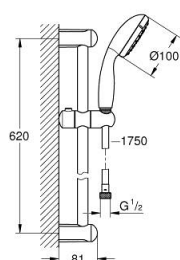

27 598 001 TEMPESTA 100 CONJUNTO DE DUCHE 2 JATOS

DESCRIÇÃO DO PRODUTO

- Colour: cromado
- Composto por:
- Chuveiro de mão Tempesta 100 II (27 597)
- Rampa de duche de 60 cm (27 523)
- Bicha Relaxflex 1,75 m (28 154)
- Jato perfeito com o GROHE DreamSpray
- Acabamento GROHE LongLife
- Sistema anticalcário GROHE SpeedClean
- Inner WaterGuide - isolamento para proteção da superfície
- ShockProof anel de silicone à prova de choque que previne danos causados pela queda do chuveiro

27 598 001 TEMPESTA 100 CONJUNTO DE DUCHE 2 JATOS

PEÇAS DE REPOSIÇÃO , junho 2013 – now

- 1: Fixador de rampa de duche (Spare part-nr. 48092000)
- 2: Elemento deslizante (Spare part-nr. 48093000)
- 3: filtro (Spare part-nr. 0700200M)
- 4: Disco de compensação (Spare part-nr. 48051000)*