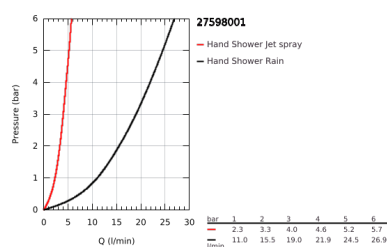

27 598 001 TEMPESTA 100 CONJUNTO DE DUCHE 2 JATOS

DESCRIÇÃO DO PRODUTO

- Colour: cromado
- Composto por:
- Chuveiro de mão Tempesta 100 II (27 597)
- Rampa de duche de 60 cm (27 523)
- Bicha Relaxflex 1,75 m (28 154)
- Jato perfeito com o GROHE DreamSpray
- Acabamento GROHE LongLife
- Sistema anticalcário GROHE SpeedClean
- Inner WaterGuide - isolamento para proteção da superfície
- ShockProof anel de silicone à prova de choque que previne danos causados pela queda do chuveiro