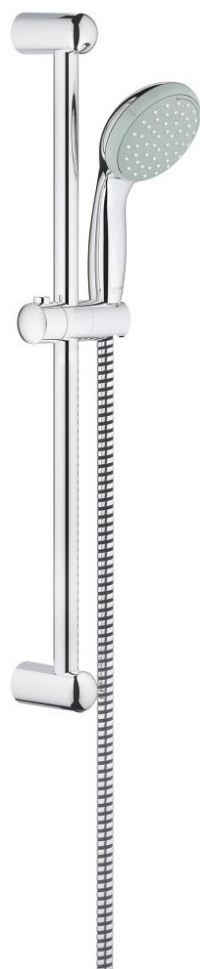

27 598 000 TEMPESTA 100 CONJUNTO DE DUCHE 2 JATOS

DESCRIÇÃO DO PRODUTO

- Colour: cromado
- Composto por:
- Chuveiro de mão Tempesta 100 II (27 597)
- Rampa de duche de 60 cm (27 523)
- Bicha Relaxaflex 1,75 m (28 154)
- Jato perfeito com o GROHE DreamSpray
- Acabamento GROHE LongLife
- Sistema anticalcário GROHE SpeedClean
- Inner WaterGuide - isolamento para proteção da superfície
- ShockProof anel de silicone à prova de choque que previne danos causados pela queda do chuveiro

27 598 000 TEMPESTA 100 CONJUNTO DE DUCHE 2 JATOS

PEÇAS DE REPOSIÇÃO , maio 2011 – now

- 1: Fixador de rampa de duche (Spare part-nr. 48098000)
- 2: Elemento deslizante (Spare part-nr. 48099000)
- 3: filtro (Spare part-nr. 0700200M)