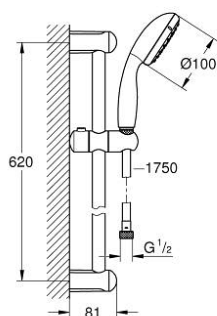

27 598 000 TEMPESTA 100 CONJUNTO DE DUCHE 2 JATOS

DESCRIÇÃO DO PRODUTO

- Colour: cromado
- Composto por:
- Chuveiro de mão Tempesta 100 II (27 597)
- Rampa de duche de 60 cm (27 523)
- Bicha Relaxaflex 1,75 m (28 154)
- Jato perfeito com o GROHE DreamSpray
- Acabamento GROHE LongLife
- Sistema anticalcário GROHE SpeedClean
- Inner WaterGuide - isolamento para proteção da superfície
- ShockProof anel de silicone à prova de choque que previne danos causados pela queda do chuveiro

27 598 000 TEMPESTA 100 CONJUNTO DE DUCHE 2 JATOS

PEÇAS DE REPOSIÇÃO , maio 2011 – now

- 1: Fixador de rampa de duche (Spare part-nr. 48098000)
- 2: Elemento deslizante (Spare part-nr. 48099000)
- 3: filtro (Spare part-nr. 0700200M)