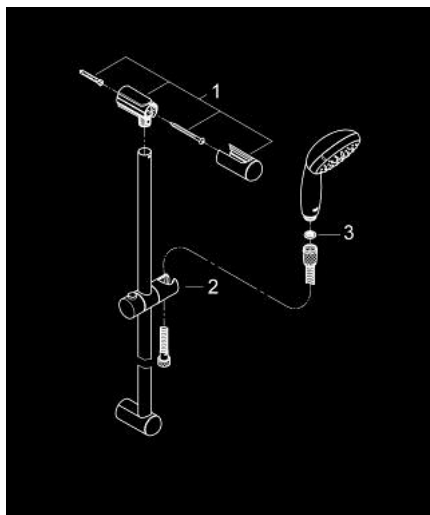

27 598 000 TEMPESTA 100 CONJUNTO DE DUCHE 2 JATOS

DESCRIÇÃO DO PRODUTO

- Colour: cromado
- Composto por:
- Chuveiro de mão Tempesta 100 II (27 597)
- Rampa de duche de 60 cm (27 523)
- Bicha Relaxaflex 1,75 m (28 154)
- Jato perfeito com o GROHE DreamSpray
- Acabamento GROHE LongLife
- Sistema anticalcário GROHE SpeedClean
- Inner WaterGuide - isolamento para proteção da superfície
- ShockProof anel de silicone à prova de choque que previne danos causados pela queda do chuveiro

27 598 000 TEMPESTA 100 CONJUNTO DE DUCHE 2 JATOS

PEÇAS DE REPOSIÇÃO , maio 2011 – now

- 1: Fixador de rampa de duche (Spare part-nr. 48098000)
- 2: Elemento deslizante (Spare part-nr. 48099000)
- 3: filtro (Spare part-nr. 0700200M)