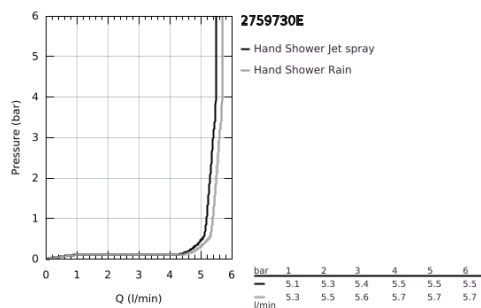

27 597 30E TEMPESTA 110 CHUVEIRO DE MÃO 2 JATOS

DESCRIÇÃO DO PRODUTO

- Colour: cromado
- Jatos: Rain, Jet
- Caudal máximo (a 3 bar): 5,6 l/min
- GROHE EcoJoy - utilização extra eficiente da água, caudal perfeito
- GROHE SmartSwitch - facilidade em alternar o seu jato preferido
- Jato perfeito com o GROHE DreamSpray
- Acabamento GROHE LongLife
- Sistema anticalcário GROHE SpeedClean
- Inner WaterGuide - isolamento para proteção da superfície
- ShockProof anel de silicone à prova de choque que previne danos causados pela queda do chuveiro
- Sistema de montagem universal: adaptável a todos os flexíveis de chuveiro standard
- Pressão mínima 1,0 bar
- Adequado para utilização com esquentadores
- Edição Profissional

27 597 30E TEMPESTA 110 CHUVEIRO DE MÃO 2 JATOS

PEÇAS DE REPOSIÇÃO , abril 2020 – now

1: filtro (Spare part-nr. 0700200M)