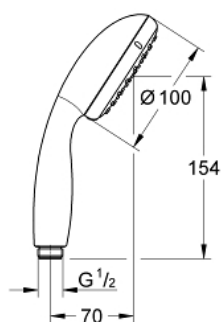

## 27 597 00E TEMPESTA 100 CHUVEIRO DE MÃO 2 JATOS

### DESCRIÇÃO DO PRODUTO

- Colour: cromado
- Jatos: Rain, Jet
- GROHE EcoJoy limitador de caudal 5,7 l/min.
- Jato perfeito com o GROHE DreamSpray
- Acabamento GROHE LongLife
- Sistema anticalcário GROHE SpeedClean
- Inner WaterGuide - isolamento para proteção da superfície
- ShockProof anel de silicone à prova de choque que previne danos causados pela queda do chuveiro

## 27 597 00E TEMPESTA 100 CHUVEIRO DE MÃO 2 JATOS

**PEÇAS DE REPOSIÇÃO** , agosto 2010 – now

1: filtro (Spare part-nr. 0700200M)