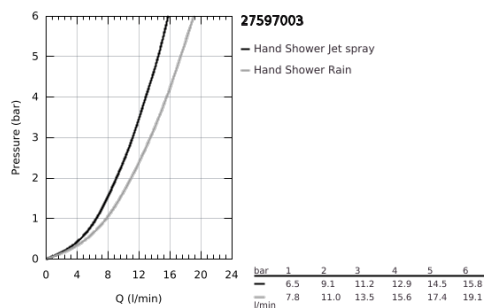

27 597 003 TEMPESTA 110 CHUVEIRO DE MÃO 2 JATOS

DESCRIÇÃO DO PRODUTO

- Colour: cromado
- Jatos: Rain, Jet
- Caudal máximo (a 3 bar): 13.5 l/min
- GROHE SmartSwitch - facilidade em alternar o seu jato preferido
- Jato perfeito com o GROHE DreamSpray
- Acabamento GROHE LongLife
- Sistema anticalcário GROHE SpeedClean
- Inner WaterGuide - isolamento para proteção da superfície
- ShockProof anel de silicone à prova de choque que previne danos causados pela queda do chuveiro
- Sistema de montagem universal: adaptável a todos os flexíveis de chuveiro standard
- Pressão mínima 1,0 bar
- Adequado para utilização com esquentadores
- Edição Profissional

27 597 003 **TEMPESTA 110 CHUVEIRO DE MÃO 2 JATOS**

PEÇAS DE REPOSIÇÃO , abril 2020 – now

1: filtro (Spare part-nr. 0700200M)