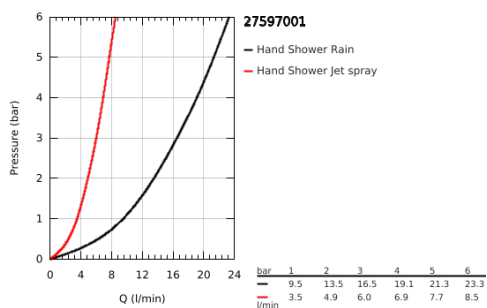

27 597 001 TEMPESTA 100 CHUVEIRO DE MÃO 2 JATOS

DESCRIÇÃO DO PRODUTO

- Colour: cromado
- Jatos: Rain, Jet
- Jato perfeito com o GROHE DreamSpray
- Acabamento GROHE LongLife
- Sistema anticalcário GROHE SpeedClean
- Inner WaterGuide - isolamento para proteção da superfície
- ShockProof anel de silicone à prova de choque que previne danos causados pela queda do chuveiro
- Sistema de montagem universal: adaptável a todos os flexíveis de chuveiro standard

Pure Freude
an Wasser

27 597 001 **TEMPESTA 100 CHUVEIRO DE MÃO 2 JATOS**

PEÇAS DE REPOSIÇÃO, junho 2013 – now

1: filtro (Spare part-nr. 0700200M)