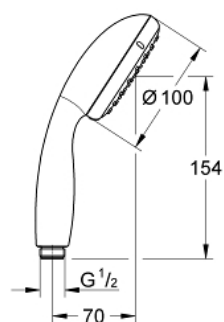

27 597 000 TEMPESTA 100 CHUVEIRO DE MÃO 2 JATOS

DESCRIÇÃO DO PRODUTO

- Colour: cromado
- Jatos: Rain, Jet
- Jato perfeito com o GROHE DreamSpray
- Acabamento GROHE LongLife
- Sistema anticalcário GROHE SpeedClean
- Inner WaterGuide - isolamento para proteção da superfície
- ShockProof anel de silicone à prova de choque que previne danos causados pela queda do chuveiro
- Sistema de montagem universal: adaptável a todos os flexíveis de chuveiro standard

Pure Freude
an Wasser

27 597 000 TEMPESTA 100 CHUVEIRO DE MÃO 2 JATOS

PEÇAS DE REPOSIÇÃO , maio 2011 – now

1: filtro (Spare part-nr. 0700200M)