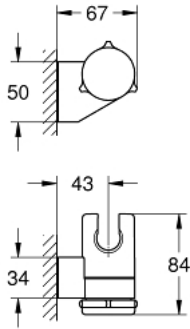

## 27 595 000 TEMPESTA SUPORTE DE PAREDE

**PEÇAS DE REPOSIÇÃO** , agosto 2010 – now

1: Tampa (Spare part-nr. 45652P00)