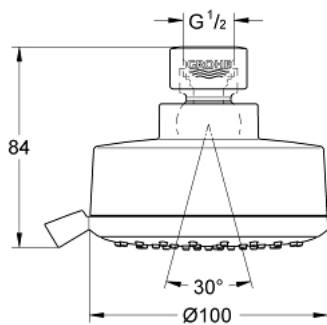

27 591 001 TEMPESTA COSMOPOLITAN 100 CHUVEIRO DE TETO 4 JATOS

DESCRIÇÃO DO PRODUTO

- Colour: cromado
- Jatos: GROHE Rain O², Rain, Massage, Jet
- Caudal máximo (a 3 bar): 8.5 l/min
- GROHE EcoJoy para menor consumo e jato perfeito
- Jato perfeito com o GROHE DreamSpray
- Acabamento GROHE LongLife
- Sistema anticalcário GROHE SpeedClean
- Inner WaterGuide - isolamento para proteção da superfície

27 591 001 TEMPESTA COSMOPOLITAN 100 CHUVEIRO DE TETO 4 JATOS

PEÇAS DE REPOSIÇÃO , março 2017 – now

1: junta (Spare part-nr. 0138900M)

2: filtro + cavilha roscada (Spare part-nr. 48007000)