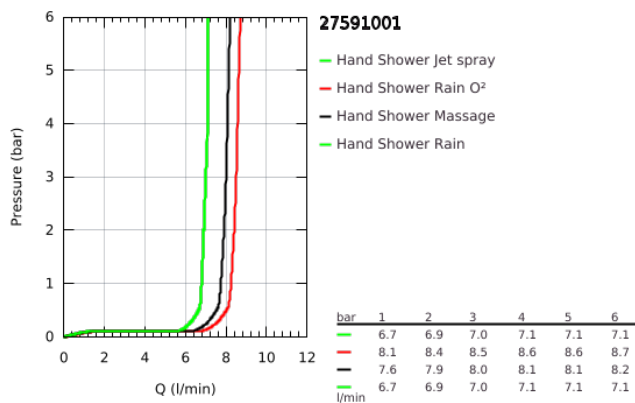

27 591 001 TEMPESTA COSMOPOLITAN 100 CHUVEIRO DE TETO 4 JATOS

DESCRIÇÃO DO PRODUTO

- Colour: cromado
- Jatos: GROHE Rain O², Rain, Massage, Jet
- Caudal máximo (a 3 bar): 8.5 l/min
- GROHE EcoJoy para menor consumo e jato perfeito
- Jato perfeito com o GROHE DreamSpray
- Acabamento GROHE LongLife
- Sistema anticalcário GROHE SpeedClean
- Inner WaterGuide - isolamento para proteção da superfície

27 591 001 TEMPESTA COSMOPOLITAN 100 CHUVEIRO DE TETO 4 JATOS

PEÇAS DE REPOSIÇÃO , março 2017 – now

1: junta (Spare part-nr. 0138900M)

2: filtro + cavilha roscada (Spare part-nr. 48007000)