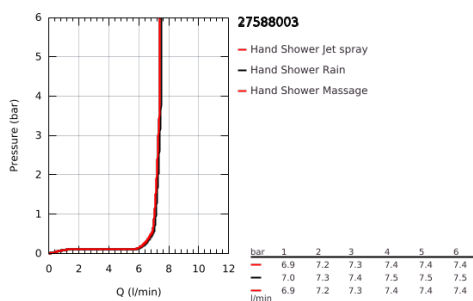

27 588 003 TEMPESTA CUBE 110 <P>CONJUNTO COM SUPORTE DE PAREDE 3 JATOS</P>

DESCRIÇÃO DO PRODUTO

- Colour: cromado
- Composto por:
- Chuveiro de mão Tempesta Cube 110 (27 574)
- Jatos: Jet/ Rain/ Massage
- Caudal máximo (a 3 bar): 7,4 l/min
- Suporte de parede Tempesta, não ajustável (28 605)
- Bicha Relaxaflex 1,5 m 1/2" x 1/2" (28 151)
- GROHE EcoJoy para menor consumo e jato perfeito
- GROHE SmartSwitch - facilidade em alternar o seu jato preferido
- Jato perfeito com o GROHE DreamSpray
- Acabamento GROHE LongLife
- Sistema anticalcário GROHE SpeedClean
- Inner WaterGuide - isolamento para proteção da superfície
- ShockProof anel de silicone à prova de choque que previne danos causados pela queda do chuveiro
- Pressão mínima 1,0 bar
- Adequado para utilização com esquentadores
- Edição Profissional

27 588 003 **TEMPESTA CUBE 110 <P>CONJUNTO COM SUPORTE DE PAREDE 3
JATOS</P>**

PEÇAS DE REPOSIÇÃO , novembro 2021 – now

1: filtro (Spare part-nr. 0700200M)