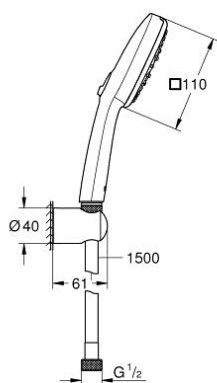

27 588 003 TEMPESTA CUBE 110 <P>CONJUNTO COM SUPORTE DE PAREDE 3 JATOS</P>

DESCRIÇÃO DO PRODUTO

- Colour: cromado
- Composto por:
- Chuveiro de mão Tempesta Cube 110 (27 574)
- Jatos: Jet/ Rain/ Massage
- Caudal máximo (a 3 bar): 7,4 l/min
- Suporte de parede Tempesta, não ajustável (28 605)
- Bicha Relaxaflex 1,5 m 1/2" x 1/2" (28 151)
- GROHE EcoJoy para menor consumo e jato perfeito
- GROHE SmartSwitch - facilidade em alternar o seu jato preferido
- Jato perfeito com o GROHE DreamSpray
- Acabamento GROHE LongLife
- Sistema anticalcário GROHE SpeedClean
- Inner WaterGuide - isolamento para proteção da superfície
- ShockProof anel de silicone à prova de choque que previne danos causados pela queda do chuveiro
- Pressão mínima 1,0 bar
- Adequado para utilização com esquentadores
- Edição Profissional

27 588 003 **TEMPESTA CUBE 110 <P>CONJUNTO COM SUPORTE DE PAREDE 3
JATOS</P>**

PEÇAS DE REPOSIÇÃO , novembro 2021 – now

1: filtro (Spare part-nr. 0700200M)