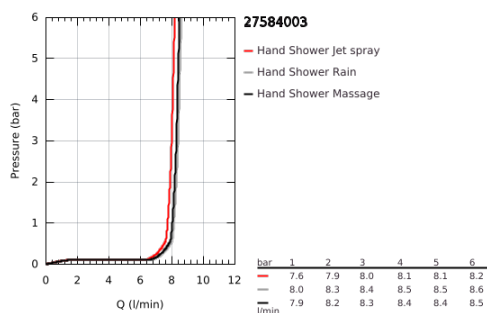

## 27 584 003 TEMPESTA CUBE 110 <P>CONJUNTO COM SUPORTE DE PAREDE 3 JATOS</P>

### DESCRIÇÃO DO PRODUTO

- Colour: cromado
- Composto por:
- Chuveiro de mão Tempesta Cube 110 (27 574)
- Jatos: Jet/ Rain/ Massage
- Caudal máximo (a 3 bar): 7,4 l/min
- Suporte de parede ajustável (27 595)
- Bicha Relaxflex 1,75 m (28 154)
- GROHE EcoJoy para menor consumo e jato perfeito
- GROHE SmartSwitch - facilidade em alternar o seu jato preferido
- Jato perfeito com o GROHE DreamSpray
- Acabamento GROHE LongLife
- Sistema anticalcário GROHE SpeedClean
- Inner WaterGuide - isolamento para proteção da superfície
- ShockProof anel de silicone à prova de choque que previne danos causados pela queda do chuveiro
- Pressão mínima 1,0 bar
- Adequado para utilização com esquentadores
- Edição Profissional