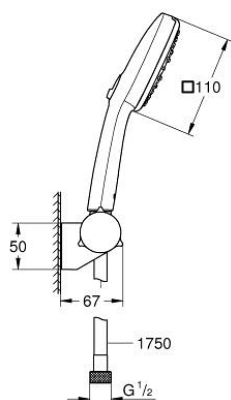

## 27 584 003 TEMPESTA CUBE 110 <P>CONJUNTO COM SUPORTE DE PAREDE 3 JATOS</P>

### DESCRIÇÃO DO PRODUTO

- Colour: cromado
- Composto por:
- Chuveiro de mão Tempesta Cube 110 (27 574)
- Jatos: Jet/ Rain/ Massage
- Caudal máximo (a 3 bar): 7,4 l/min
- Suporte de parede ajustável (27 595)
- Bicha Relaxflex 1,75 m (28 154)
- GROHE EcoJoy para menor consumo e jato perfeito
- GROHE SmartSwitch - facilidade em alternar o seu jato preferido
- Jato perfeito com o GROHE DreamSpray
- Acabamento GROHE LongLife
- Sistema anticalcário GROHE SpeedClean
- Inner WaterGuide - isolamento para proteção da superfície
- ShockProof anel de silicone à prova de choque que previne danos causados pela queda do chuveiro
- Pressão mínima 1,0 bar
- Adequado para utilização com esquentadores
- Edição Profissional

27 584 003 **TEMPESTA CUBE 110 <P>CONJUNTO COM SUPORTE DE PAREDE 3  
JATOS</P>**

**PEÇAS DE REPOSIÇÃO** , novembro 2021 – now

1: filtro (Spare part-nr. 0700200M)

2: Calota (desde 1999) (Spare part-nr. 1029380000)