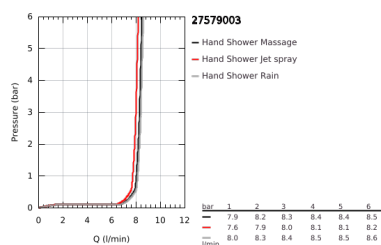

27 579 003 TEMPESTA CUBE 110 CONJUNTO DE DUCHE 3 JATOS

DESCRIÇÃO DO PRODUTO

- Colour: cromado
- Composto por:
- Chuveiro de mão Tempesta Cube 110 (27 574)
- Jatos: Jet/ Rain/ Massage
- Caudal máximo (a 3 bar): 7,4 l/min
- Rampa de duche de 60 cm (27 523)
- Bicha Relaxaflex 1,75 m (28 154)
- GROHE EcoJoy para menor consumo e jato perfeito
- GROHE SmartSwitch - facilidade em alternar o seu jato preferido
- Jato perfeito com o GROHE DreamSpray
- Acabamento GROHE LongLife
- Flexible Installation - (ajustável a furos pré-existent)
- Suporte ajustável (facilidade em ajustar o suporte do chuveiro de mão)
- Sistema anticalcário GROHE SpeedClean
- Inner WaterGuide - isolamento para proteção da superfície
- ShockProof anel de silicone à prova de choque que previne danos causados pela queda do chuveiro
- Edição Profissional

27 579 003 TEMPESTA CUBE 110 CONJUNTO DE DUCHE 3 JATOS

PEÇAS DE REPOSIÇÃO , novembro 2021 – now

1: Fixador de rampa de duche (Spare part-nr. 48607000)

2: Elemento deslizante (Spare part-nr. 48609000)

3: Fixador de rampa de duche (Spare part-nr. 48608000)