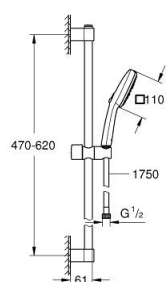

27 579 003 TEMPESTA CUBE 110 CONJUNTO DE DUCHE 3 JATOS

DESCRIÇÃO DO PRODUTO

- Colour: cromado
- Composto por:
- Chuveiro de mão Tempesta Cube 110 (27 574)
- Jatos: Jet/ Rain/ Massage
- Caudal máximo (a 3 bar): 7,4 l/min
- Rampa de duche de 60 cm (27 523)
- Bicha Relaxaflex 1,75 m (28 154)
- GROHE EcoJoy para menor consumo e jato perfeito
- GROHE SmartSwitch - facilidade em alternar o seu jato preferido
- Jato perfeito com o GROHE DreamSpray
- Acabamento GROHE LongLife
- Flexible Installation - (ajustável a furos pré-existent)
- Suporte ajustável (facilidade em ajustar o suporte do chuveiro de mão)
- Sistema anticalcário GROHE SpeedClean
- Inner WaterGuide - isolamento para proteção da superfície
- ShockProof anel de silicone à prova de choque que previne danos causados pela queda do chuveiro
- Edição Profissional

27 579 003 TEMPESTA CUBE 110 CONJUNTO DE DUCHE 3 JATOS

PEÇAS DE REPOSIÇÃO , novembro 2021 – now

1: Fixador de rampa de duche (Spare part-nr. 48607000)

2: Elemento deslizante (Spare part-nr. 48609000)

3: Fixador de rampa de duche (Spare part-nr. 48608000)

4: filtro (Spare part-nr. 0700200M)

5: Disco de compensação (Spare part-nr. 48543001)*

* Acessórios Opcionais