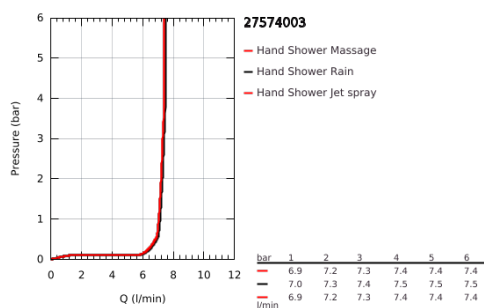

### DESCRIÇÃO DO PRODUTO

- Colour: cromado
- Jatos: Rain, Jet, Massage
- Caudal máximo (a 3 bar): 7,4 l/min
- GROHE EcoJoy para menor consumo e jato perfeito
- GROHE SmartSwitch - facilidade em alternar o seu jato preferido
- Jato perfeito com o GROHE DreamSpray
- Acabamento GROHE LongLife
- Sistema anticalcário GROHE SpeedClean
- Inner WaterGuide - isolamento para proteção da superfície
- ShockProof anel de silicone à prova de choque que previne danos causados pela queda do chuveiro
- Sistema de montagem universal: adaptável a todos os flexíveis de chuveiro standard
- Pressão mínima 1,0 bar
- Adequado para utilização com esquentadores
- Edição Profissional