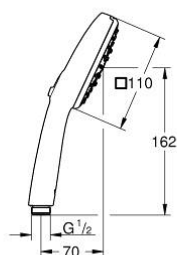

## 27 574 003 TEMPESTA CUBE 110 CHUVEIRO DE MÃO 3 JATOS

### DESCRIÇÃO DO PRODUTO

- Colour: cromado
- Jatos: Rain, Jet, Massage
- Caudal máximo (a 3 bar): 7,4 l/min
- GROHE EcoJoy para menor consumo e jato perfeito
- GROHE SmartSwitch - facilidade em alternar o seu jato preferido
- Jato perfeito com o GROHE DreamSpray
- Acabamento GROHE LongLife
- Sistema anticalcário GROHE SpeedClean
- Inner WaterGuide - isolamento para proteção da superfície
- ShockProof anel de silicone à prova de choque que previne danos causados pela queda do chuveiro
- Sistema de montagem universal: adaptável a todos os flexíveis de chuveiro standard
- Pressão mínima 1,0 bar
- Adequado para utilização com esquentadores
- Edição Profissional

## 27 574 003 **TEMPESTA CUBE 110 CHUVEIRO DE MÃO 3 JATOS**

**PEÇAS DE REPOSIÇÃO** , julho 2021 – now

1: filtro (Spare part-nr. 0700200M)