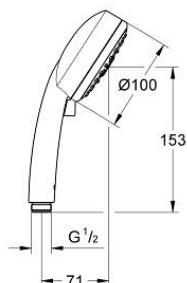

27 573 002 TEMPESTA COSMOPOLITAN 100 CHUVEIRO DE MÃO 4 JATOS

DESCRIÇÃO DO PRODUTO

- Colour: cromado
- Jatos: GROHE Rain O², Rain, Massage, Jet
- Jato perfeito com o GROHE DreamSpray
- Sistema anticalcário GROHE SpeedClean
- Inner WaterGuide - isolamento para proteção da superfície

27 573 002 **TEMPESTA COSMOPOLITAN 100 CHUVEIRO DE MÃO 4 JATOS**

PEÇAS DE REPOSIÇÃO , março 2017 – now

1: filtro (Spare part-nr. 0700200M)