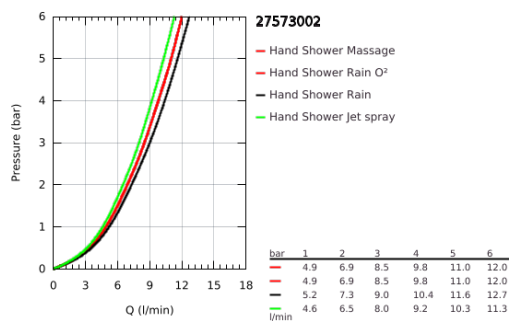

27 573 002 TEMPESTA COSMOPOLITAN 100 CHUVEIRO DE MÃO 4 JATOS

DESCRIÇÃO DO PRODUTO

- Colour: cromado
- Jatos: GROHE Rain O², Rain, Massage, Jet
- Jato perfeito com o GROHE DreamSpray
- Sistema anticalcário GROHE SpeedClean
- Inner WaterGuide - isolamento para proteção da superfície

27 573 002 **TEMPESTA COSMOPOLITAN 100 CHUVEIRO DE MÃO 4 JATOS**

PEÇAS DE REPOSIÇÃO , março 2017 – now

1: filtro (Spare part-nr. 0700200M)