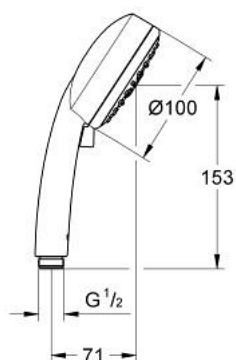

27 573 001 TEMPESTA COSMOPOLITAN 100 CHUVEIRO DE MÃO 4 JATOS

DESCRIÇÃO DO PRODUTO

- Colour: cromado
- Jatos: GROHE Rain O², Rain, Massage, Jet
- Jato perfeito com o GROHE DreamSpray
- Sistema anticalcário GROHE SpeedClean
- Inner WaterGuide - isolamento para proteção da superfície

27 573 001 **TEMPESTA COSMOPOLITAN 100 CHUVEIRO DE MÃO 4 JATOS**

PEÇAS DE REPOSIÇÃO , dezembro 2012 – now

1: filtro (Spare part-nr. 0700200M)