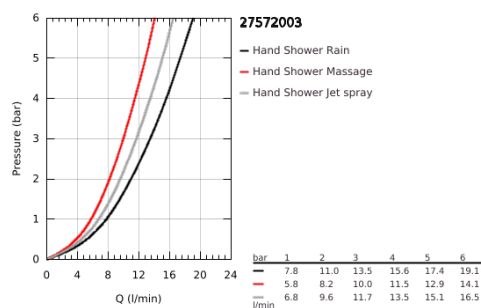

### DESCRIÇÃO DO PRODUTO

- Colour: cromado
- Jatos: Rain, Jet, Massage
- Caudal máximo (a 3 bar): 13.5 l/min
- GROHE SmartSwitch - facilidade em alternar o seu jato preferido
- Jato perfeito com o GROHE DreamSpray
- Acabamento GROHE LongLife
- Sistema anticalcário GROHE SpeedClean
- Inner WaterGuide - isolamento para proteção da superfície
- ShockProof anel de silicone à prova de choque que previne danos causados pela queda do chuveiro
- Sistema de montagem universal: adaptável a todos os flexíveis de chuveiro standard
- Pressão mínima 1,0 bar
- Adequado para utilização com esquentadores
- Edição Profissional