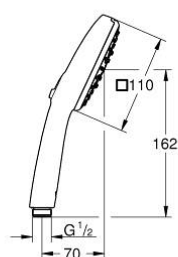

## 27 572 003 TEMPESTA CUBE 110 CHUVEIRO DE MÃO 3 JATOS

### DESCRIÇÃO DO PRODUTO

- Colour: cromado
- Jatos: Rain, Jet, Massage
- Caudal máximo (a 3 bar): 13.5 l/min
- GROHE SmartSwitch - facilidade em alternar o seu jato preferido
- Jato perfeito com o GROHE DreamSpray
- Acabamento GROHE LongLife
- Sistema anticalcário GROHE SpeedClean
- Inner WaterGuide - isolamento para proteção da superfície
- ShockProof anel de silicone à prova de choque que previne danos causados pela queda do chuveiro
- Sistema de montagem universal: adaptável a todos os flexíveis de chuveiro standard
- Pressão mínima 1,0 bar
- Adequado para utilização com esquentadores
- Edição Profissional

## 27 572 003 TEMPESTA CUBE 110 CHUVEIRO DE MÃO 3 JATOS

PEÇAS DE REPOSIÇÃO , julho 2021 – now

1: filtro (Spare part-nr. 0700200M)