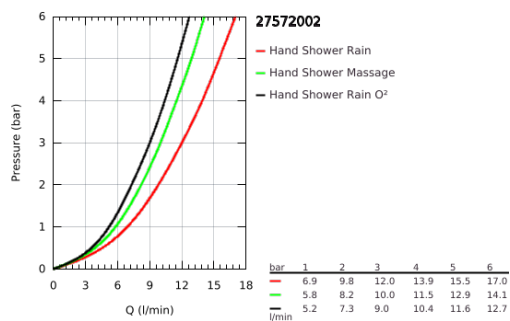

27 572 002 TEMPESTA COSMOPOLITAN 100 CHUVEIRO DE MÃO 3 JATOS

DESCRIÇÃO DO PRODUTO

- Colour: cromado
- Jatos: GROHE Rain O², Rain, Massage
- Jato perfeito com o GROHE DreamSpray
- Sistema anticalcário GROHE SpeedClean
- Inner WaterGuide - isolamento para proteção da superfície