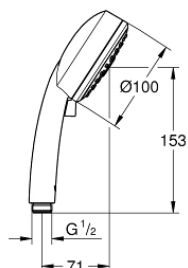

27 572 002 **TEMPESTA COSMOPOLITAN 100 CHUVEIRO DE MÃO 3 JATOS**

**PEÇAS DE REPOSIÇÃO** , março 2017 – now

1: filtro (Spare part-nr. 0700200M)