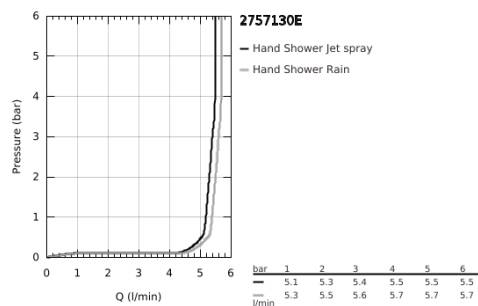

27 571 30E TEMPESTA CUBE 110 CHUVEIRO DE MÃO 2 JATOS

DESCRIÇÃO DO PRODUTO

- Colour: cromado
- Jatos: Rain, Jet
- Caudal máximo (a 3 bar): 5,6 l/min
- GROHE EcoJoy - utilização extra eficiente da água, caudal perfeito
- GROHE SmartSwitch - facilidade em alternar o seu jato preferido
- Jato perfeito com o GROHE DreamSpray
- Acabamento GROHE LongLife
- ShockProof anel de silicone à prova de choque que previne danos causados pela queda do chuveiro
- Sistema anticalcário GROHE SpeedClean
- Inner WaterGuide - isolamento para proteção da superfície
- Sistema de montagem universal: adaptável a todos os flexíveis de chuveiro standard
- Pressão mínima 1,0 bar
- Adequado para utilização com esquentadores
- Edição Profissional

Pure Freude
an Wasser

27 571 30E TEMPESTA CUBE 110 CHUVEIRO DE MÃO 2 JATOS

PEÇAS DE REPOSIÇÃO , abril 2020 – now

1: filtro (Spare part-nr. 0700200M)