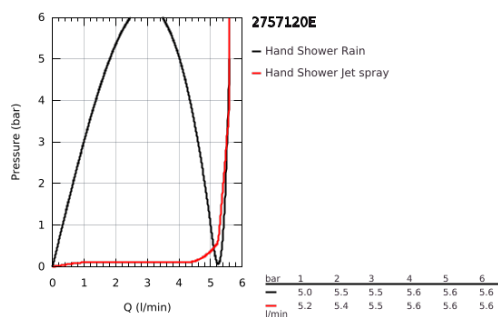

27 571 20E TEMPESTA COSMOPOLITAN 100 CHUVEIRO DE MÃO 2 JATOS

DESCRIÇÃO DO PRODUTO

- Colour: cromado
- Jatos: Rain, Jet
- maximum flow rate (at 3 bar): 5.7 l/min
- Jato perfeito com o GROHE DreamSpray
- Sistema anticalcário GROHE SpeedClean
- Inner WaterGuide - isolamento para proteção da superfície

27 571 20E TEMPESTA COSMOPOLITAN 100 CHUVEIRO DE MÃO 2 JATOS

PEÇAS DE REPOSIÇÃO , março 2017 – now

1: filtro (Spare part-nr. 0700200M)