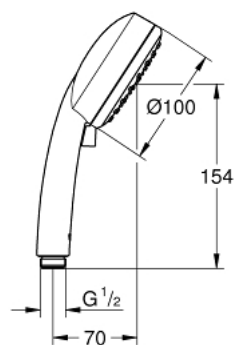

27 571 10E TEMPESTA COSMOPOLITAN 100 CHUVEIRO DE MÃO 2 JATOS

DESCRIÇÃO DO PRODUTO

- Colour: cromado
- Jatos: Rain, Jet
- Jato perfeito com o GROHE DreamSpray
- Sistema anticalcário GROHE SpeedClean
- Inner WaterGuide - isolamento para proteção da superfície

27 571 10E TEMPESTA COSMOPOLITAN 100 CHUVEIRO DE MÃO 2 JATOS

PEÇAS DE REPOSIÇÃO , dezembro 2012 – now

1: filtro (Spare part-nr. 0700200M)