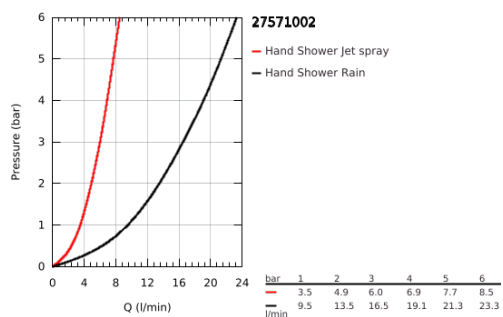

27 571 002 TEMPESTA COSMOPOLITAN 100 CHUVEIRO DE MÃO 2 JATOS

DESCRIÇÃO DO PRODUTO

- Colour: cromado
- Jatos: Rain, Jet
- Jato perfeito com o GROHE DreamSpray
- Acabamento GROHE LongLife
- Sistema anticalcário GROHE SpeedClean
- Inner WaterGuide - isolamento para proteção da superfície
- Sistema de montagem universal: adaptável a todos os flexíveis de chuveiro standard