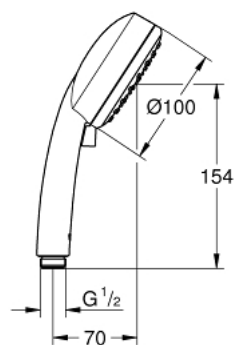

27 571 001 TEMPESTA COSMOPOLITAN 100 CHUVEIRO DE MÃO 2 JATOS

DESCRIÇÃO DO PRODUTO

- Colour: cromado
- 2 jatos: Rain, Jet
- Jato perfeito com o GROHE DreamSpray
- Acabamento GROHE LongLife
- Sistema anticalcário GROHE SpeedClean
- Inner WaterGuide - isolamento para proteção da superfície
- Sistema de montagem universal: adaptável a todos os flexíveis de chuveiro standard

27 571 001 **TEMPESTA COSMOPOLITAN 100 CHUVEIRO DE MÃO 2 JATOS**

PEÇAS DE REPOSIÇÃO , dezembro 2012 – now

1: filtro (Spare part-nr. 0700200M)