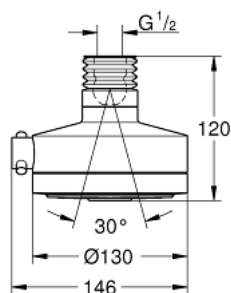

27 530 000 RELEXA DELUXE 130 CHUVEIRO DE TETO 4 JATOS

DESCRIÇÃO DO PRODUTO

- Colour: cromado
- Normal, Rain, Champagne, Champagne Deluxe
- Rótula orientável $\pm 15^\circ$
- GROHE EcoJoy limitador de caudal a 9,5 l/min
- Jato perfeito com o GROHE DreamSpray
- Inner WaterGuide - isolamento para proteção da superfície

27 530 000 RELEXA DELUXE 130 CHUVEIRO DE TETO 4 JATOS

PEÇAS DE REPOSIÇÃO , abril 2010 – now

1: Bellows (Spare part-nr. 45199B10)

2: junta (Spare part-nr. 0138900M)

3: filtro + cavilha roscada (Spare part-nr. 48007000)