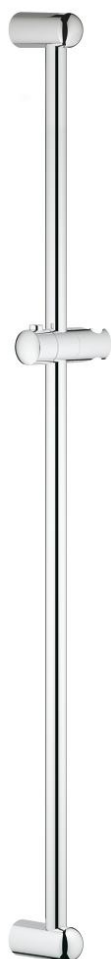

27 524 000 **RAMPA, 900MM**

**DESCRIÇÃO DO PRODUTO**

- Colour: cromado
- Suporte deslizante articulado
- Elemento deslizante e suporte com manípulo de regulação
- Acabamento GROHE LongLife

27 524 000 **RAMPA, 900MM**

**PEÇAS DE REPOSIÇÃO** , março 2010 – now

1: Fixador de rampa de duche (Spare part-nr. 48098000)

2: Elemento deslizante (Spare part-nr. 48099000)

3: Disco de compensação (Spare part-nr. 48051000)\*

\* Acessórios Opcionais