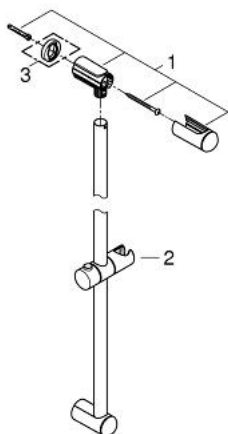

27 524 000 **RAMPA, 900MM**

**DESCRIÇÃO DO PRODUTO**

- Colour: cromado
- Suporte deslizante articulado
- Elemento deslizante e suporte com manípulo de regulação
- Acabamento GROHE LongLife

27 524 000 **RAMPA, 900MM**

**PEÇAS DE REPOSIÇÃO** , março 2010 – now

1: Fixador de rampa de duche (Spare part-nr. 48098000)

2: Elemento deslizante (Spare part-nr. 48099000)

3: Disco de compensação (Spare part-nr. 48051000)\*

\* Acessórios Opcionais