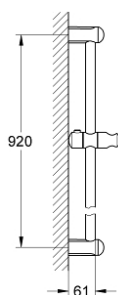

27 524 000 **RAMPA, 900MM**

**DESCRIÇÃO DO PRODUTO**

- Colour: cromado
- Suporte deslizante articulado
- Elemento deslizante e suporte com manípulo de regulação
- Acabamento GROHE LongLife

27 524 000 **RAMPA, 900MM**

**PEÇAS DE REPOSIÇÃO** , março 2010 – now

1: Fixador de rampa de duche (Spare part-nr. 48098000)

2: Elemento deslizante (Spare part-nr. 48099000)

3: Disco de compensação (Spare part-nr. 48051000)\*

\* Acessórios Opcionais