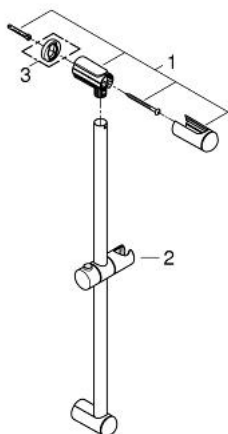

27 523 000 **TEMPESTA RAMPA, 600 MM**

DESCRIÇÃO DO PRODUTO

- Colour: cromado
- Suportes de parede, rampa e suporte de chuveiro
- Acabamento GROHE LongLife

27 523 000 TEMPESTA RAMPA, 600 MM

PEÇAS DE REPOSIÇÃO , março 2010 – now

1: Fixador de rampa de duche (Spare part-nr. 48098000)

2: Elemento deslizante (Spare part-nr. 48099000)

3: Disco de compensação (Spare part-nr. 48051000)*

* Acessórios Opcionais