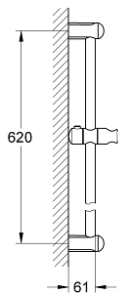

27 523 000 **TEMPESTA RAMPA, 600 MM**

DESCRIÇÃO DO PRODUTO

- Colour: cromado
- Suportes de parede, rampa e suporte de chuveiro
- Acabamento GROHE LongLife

27 523 000 TEMPESTA RAMPA, 600 MM

PEÇAS DE REPOSIÇÃO , março 2010 – now

1: Fixador de rampa de duche (Spare part-nr. 48098000)

2: Elemento deslizante (Spare part-nr. 48099000)

3: Disco de compensação (Spare part-nr. 48051000)*

* Acessórios Opcionais