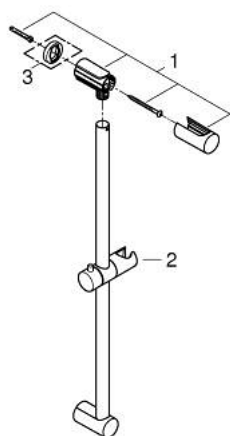

27 521 000 **TEMPESTA COSMOPOLITAN RAMPA, 600 MM**

**DESCRIÇÃO DO PRODUTO**

- Colour: cromado
- Suportes de parede, rampa e suporte de chuveiro
- Acabamento GROHE LongLife

## 27 521 000 TEMPESTA COSMOPOLITAN RAMPA, 600 MM

**PEÇAS DE REPOSIÇÃO** , março 2010 – now

1: Fixador de rampa de duche (Spare part-nr. 48095000)

2: Elemento deslizante (Spare part-nr. 12140000)