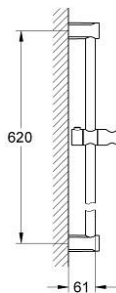

27 521 000 **TEMPESTA COSMOPOLITAN RAMPA, 600 MM**

**DESCRIÇÃO DO PRODUTO**

- Colour: cromado
- Suportes de parede, rampa e suporte de chuveiro
- Acabamento GROHE LongLife

## 27 521 000 TEMPESTA COSMOPOLITAN RAMPA, 600 MM

**PEÇAS DE REPOSIÇÃO** , março 2010 – now

1: Fixador de rampa de duche (Spare part-nr. 48095000)

2: Elemento deslizante (Spare part-nr. 12140000)