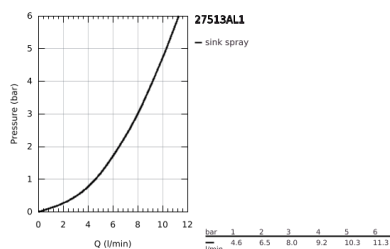

27 513 AL1 TEMPESTA-F TRIGGER SPRAY 30 CONJUNTO DE SUPORTE DE PAREDE 1 JATO

DESCRIÇÃO DO PRODUTO

- Colour: brushed hard graphite
- Composto por:
- Chuveiro de mão com gatilho
- Caudal máximo (a 3 bar): 8 l/min
- Suporte de chuveiro de parede
- Bicha flexível Silverflex Long-Life 1250 mm
- GROHE EcoJoy para menor consumo e jato perfeito
- Acabamento GROHE LongLife
- Sistema anticalcário GROHE SpeedClean
- Inner WaterGuide - isolamento para proteção da superfície
- Sistema de rotação livre do flexível do chuveiro TwistStop

27 513 AL1 TEMPESTA-F TRIGGER SPRAY 30 CONJUNTO DE SUPORTE DE PAREDE 1 JATO

PEÇAS DE REPOSIÇÃO , maio 2021 – now

1: filtro (Spare part-nr. 0700200M)

2: Sede 1/2" (Spare part-nr. 14165ALM)*

* Acessórios Opcionais