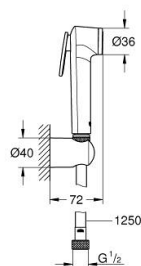

27 513 AL1 TEMPESTA-F TRIGGER SPRAY 30 CONJUNTO DE SUPORTE DE PAREDE 1 JATO

DESCRIÇÃO DO PRODUTO

- Colour: brushed hard graphite
- Composto por:
- Chuveiro de mão com gatilho
- Caudal máximo (a 3 bar): 8 l/min
- Suporte de chuveiro de parede
- Bicha flexível Silverflex Long-Life 1250 mm
- GROHE EcoJoy para menor consumo e jato perfeito
- Acabamento GROHE LongLife
- Sistema anticalcário GROHE SpeedClean
- Inner WaterGuide - isolamento para proteção da superfície
- Sistema de rotação livre do flexível do chuveiro TwistStop

27 513 AL1 TEMPESTA-F TRIGGER SPRAY 30 CONJUNTO DE SUPORTE DE PAREDE 1 JATO

PEÇAS DE REPOSIÇÃO , maio 2021 – now

1: filtro (Spare part-nr. 0700200M)

2: Sede 1/2" (Spare part-nr. 14165ALM)*

* Acessórios Opcionais